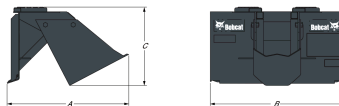

Zugelassen für

Beschreibung	Nummer	Zugelassen für Lader
Unterschneidmesser 65 cm	6719756	T110-B, A770-B, T450E IIIB, T590E IIIB, T590B iT4, S450E IIIA, S450B T2, S510E IIIA, S510B, S530E IIIA, S530B, S550E IIIB, S550B iT4, S570B iT4, S590E IIIB, S590B iT4, S630E iT4, S630B iT4, S650E iT4, S650B iT4, S770E IV, S770E T3, S770B T3, A770E IV, S450 V, S510E V, S530E V, T590E V, T450E V, S66, S76, T66, S510B, S530B, S550E V, S590E V
Unterschneidmesser 75 cm	6719757	T110-B, A770-B, T450E IIIB, T590E IIIB, T590B iT4, S450E IIIA, S450B T2, S510E IIIA, S510B, S530E IIIA, S530B, S550E IIIB, S550B iT4, S570B iT4, S590E IIIB, S590B iT4, S630E iT4, S630B iT4, S650E iT4, S650B iT4, S770E IV, S770E T3, S770B T3, A770E IV, S450 V, S510E V, S530E V, T590E V, T450E V, S66, S76, T66, S510B, S530B, S550E V, S590E V
Unterschneidmesser 90 cm	6719758	T110-B, A770-B, T450E IIIB, T590E IIIB, T590B iT4, S450E IIIA, S450B T2, S510E IIIA, S510B, S530E IIIA, S530B, S550E IIIB, S550B iT4, S570B iT4, S590E IIIB, S590B iT4, S630E iT4, S630B iT4, S650E iT4, S650B iT4, S770E IV, S770E T3, S770B T3, A770E IV, S450 V, S510E V, S530E V, T590E V, T450E V, S66, S76, T66, S510B, S530B, S550E V, S590E V

Eigenschaften und Leistungsdaten

Beschreibung	Nummer	Grabtiefe (mm)	Grabbreite (mm)
Unterschneidmesser 65 cm	6719756	1210.0	65.0
Unterschneidmesser 75 cm	6719757	1210.0	750.0
Unterschneidmesser 90 cm	6719758	1210.0	900.0

Gewichte und Abmessungen

Beschreibung	Nummer	Betriebsgewicht (kg)	Transportgewicht (kg)	Gesamtlänge (A) (mm)	Gesamtbreite (B) (mm)	Gesamthöhe (C) (mm)
Unterschneidmesser 65 cm	6719756	132.0	132.0	1325.0	1153.0	738.0
Unterschneidmesser 75 cm	6719757	139.0	139.0	1337.0	1153.0	759.0
Unterschneidmesser 90 cm	6719758	147.0	147.0	1343.0	1153.0	776.0