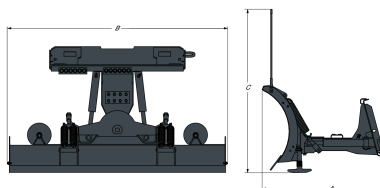

Eigenschaften und Leistungsdaten

Beschreibung	Nummer	Arbeitsbreite (vollständig ausgestellt) (mm)	Schneidkante (mm)	Zylinder	Rückholfedern	Optionale Gummi-Schneidkante
Schneeräumschild, 152 cm	6906107	1321.0	9.5 x 152.4	2	4	25.4 x 152.4
Schneeräumschild, 183 cm	6905156	1600.0	9.5 x 152.4	2	4	25.4 x 152.4
Schneeräumschild, 213 cm	6716836	1854.0	9.5 x 152.4	2	4	25.4 x 152.4
Schneeräumschild, 244 cm	6716838	2108.0	9.5 x 152.4	2	4	25.4 x 152.4
Schneeräumschild für schweren Einsatz, 218 cm	7207861	1890.0	9.5 x 152.4	1	4	25.4 x 152.4
Schneeräumschild für schweren Einsatz, 244 cm	7207862	2110.0	9.5 x 152.4	1	4	25.4 x 152.4
Schneeräumschild für schweren Einsatz, 274 cm	7207863	2370.0	12.7 x 152.4	1	4	25.4 x 152.4

Gewichte und Abmessungen

Beschreibung	Nummer	Transportgewicht (kg)	Betriebsgewicht (kg)	Gesamtlänge (A) (mm)	Gesamtbreite (B) (mm)	Gesamthöhe (C) (mm)
Schneeräumschild, 152 cm	6906107	263.0	263.0	1067.0	1524.0	711.0