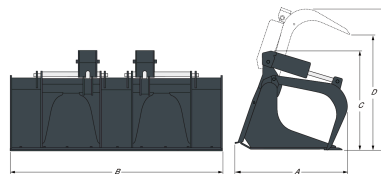

Características y rendimiento

Descripción	Número de referencia	Nº de grapas x diente	Número de dientes de serie	Nº máximo de dientes	Altura máxima con la grapa elevada (mm)	Apertura de las mandíbulas a altura máxima de apertura (mm)
Horquilla industrial con grapa 91 cm	7135737	1 x 6	-	2x2	770.0	1050.0
Horquilla industrial con grapa 122 cm	7140888	1 x 6	-	2x2	770.0	1050.0
Horquilla industrial con grapa 158 cm	7168342	2 x 2	-	2x2	840.0	760.0
Horquilla industrial con grapa 178 cm	7168340	2 x 2	-	2x2	840.0	760.0
Horquilla industrial con grapa 188 cm	7168290	2 x 2	-	9	840.0	760.0
Horquilla industrial con grapa 203 cm	7168339	2 x 2	-	2x2	903.0	840.0
Horquilla industrial con grapa 170 cm	7168344	2 x 2	7	13	844.0	770.0
Horquilla industrial con grapa 200 cm	7166624	2 x 2	8	15	890.0	840.0

Pesos y dimensiones

Descripción	Número de referencia	Peso operativo (kg)	Peso de envío (kg)	Longitud total (A) (mm)	Anchura total (B) (mm)	Altura total (C) (mm)
Horquilla industrial con grapa 91 cm	7135737	165.0	165.0	818.0	914.0	748.0
Horquilla industrial con grapa 122 cm	7140888	203.0	203.0	818.0	1219.0	748.0
Horquilla industrial con grapa 158 cm	7168342	401.0	401.0	1042.0	1575.0	766.0
Horquilla industrial con grapa 178 cm	7168340	418.0	418.0	1042.0	1780.0	766.0