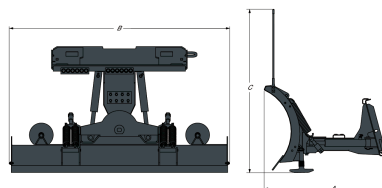

Rendimiento y características

Descripción	Número de referencia	Anchura de trabajo (con el ángulo máximo) (mm)	Borde de ataque (mm)	Cilindros	Muelles de protección	Borde de ataque de goma opcional
Hoja quitanieves 152 cm	6906107	1321.0	9.5 x 152.4	2	4	25.4 x 152.4
Hoja quitanieves 183 cm	6905156	1600.0	9.5 x 152.4	2	4	25.4 x 152.4
Hoja quitanieves 213 cm	6716836	1854.0	9.5 x 152.4	2	4	25.4 x 152.4
Hoja quitanieves 244 cm	6716838	2108.0	9.5 x 152.4	2	4	25.4 x 152.4
Hoja quitanieves HD 218 cm	7207861	1890.0	9.5 x 152.4	1	4	25.4 x 152.4
Hoja quitanieves HD 244 cm	7207862	2110.0	9.5 x 152.4	1	4	25.4 x 152.4
Hoja quitanieves HD 274	7207863	2370.0	12.7 x 152.4	1	4	25.4 x 152.4

Pesos y dimensiones

Descripción	Número de referencia	Peso de envío (kg)	Peso operativo (kg)	Longitud total (A) (mm)	Anchura total (B) (mm)	Altura total (C) (mm)
Hoja quitanieves 152 cm	6906107	263.0	263.0	1067.0	1524.0	711.0