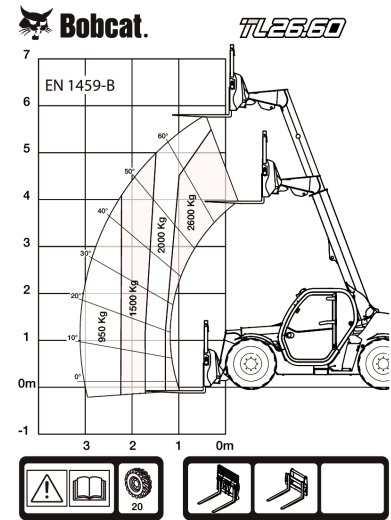

Sistema de transmisión

Transmisión	Sistema hidrostático con regulación electrónica
Transmisión principal	Motor hidrostático

Motor

Marca/Modelo	Bobcat D34
Combustible	Diésel
Refrigeración	Refrigerante
Potencia nominal (ISO 14396) a 2.400 rpm	75.0 HP
Potencia nominal (ISO 14396) a 2.400 rpm	55.3 kW
Par máximo a 1.400 r.p.m.	360.0 Nm
Número de cilindros	4
Cilindrada	3.40 L

Sistema hidráulico

Tipo de bomba	Bomba de engranajes con válvula detectora de carga
Capacidad de la bomba	80.00 L/min
Ajuste de presión de la válvula de seguridad	250.00 bar

Ciclos de trabajo

Tiempo de izado - sin carga	6.0 s
Tiempo de descenso - sin carga	4.2 s
Tiempo de retracción telescópica con alcance máximo - sin carga	3.3 s
Tiempo de retracción telescópica con altura máxima - sin carga	3.3 s
Tiempo de extracción telescópica con alcance máximo - sin carga	5.8 s
Tiempo de extracción telescópica con altura máxima - sin carga	5.8 s

Frenos

Freno del motor	Hidrostática
Freno de estacionamiento y emergencia	Freno pasivo

Capacidades de fluidos

Depósito de combustible	115.00 L
Depósito hidráulico	47.00 L

Aspectos ambientales

Nivel de ruido en la posición del operador (LpA) (EN 12053)	76 dB(A)
Incertidumbre de nivel de ruido en la posición del operador (LpA) (EN 12053)	4 dB(A)
Nivel de potencia acústica (LWA)	104 dB(A)
Vibración del cuerpo completo (EN 13059)	1.80 ms⁻²

Gráficos de carga

Con horquillas y neumáticos 405/70x20 estándar

99468 G7

7296686

Opciones

Acondicionador de aire	Bastidor Manitou con bloqueo de implementos hidráulico (conjunto de cableado de la pluma obligatorio)
Tope de la pluma	Chasis Manitou con bloqueo de implemento manual
Color personalizado	Neumáticos de opción básica - conjunto de 4 x 400/80-24"
Extintor de incendios	Luces azules para gallineros
Mando de avance/marcha atrás en la palanca del volante (ya no se encuentra en el joystick)	Suspensión de la pluma
Tapón de combustible con cierre con llave	Conjunto de cableado de la pluma y mandos en la cabina
Preinstalación de altavoces y radio	Neumáticos Dunlop - conjunto de 4 x 405/70-20" SPT9 MPT (SEMI INDUSTRIAL)
Enganche de remolque de clavija (con toma eléctrica trasera)	Neumáticos Dunlop - conjunto de 4 x 405/70-24 SPT9 MPT (SEMI INDUSTRIAL)
Rejilla protectora para el limpiaparabrisas (parte delantera y techo)	Mando de avance/marcha atrás en el joystick y en volante
Retrovisor plano	Enganche de remolque delantero
Limpiaparabrisas para techo	Acabado Premium de la cabina (volante Deluxe, reposabrazos y paneles de aluminio)
Parasol	Inversor del ventilador con modos manuales y automáticos
Soporte para matrícula del vehículo	Neumáticos Michelin - conjunto de 4 x 400/70R20" 149A8/149B IND TL BIBLOAD
Cuña para las ruedas	Neumáticos Michelin - conjunto de 4 x 400/70R20" 149A8/149B IND TL XMCL
Luces de trabajo en la pluma	Neumáticos Michelin - conjunto de 4 x 400/70R24" 152A8/152B IND TL XMCL
Enganche de remolque básico	Conducto auxiliar trasero
Asiento con suspensión neumática de gran comodidad	Línea auxiliar trasera con enganche de remolque de recogida hidráulico (con toma eléctrica trasera) (retrovisor plano obligatorio)
Encendido sin llave de contacto (arranque/parada con teclado numérico)	Enganche de remolque giratorio con ajuste de altura (bloqueo automático/tipo alemán) (con toma eléctrica trasera)
Neumáticos Michelin - conjunto de 4 x 400/80-24" 162A8 IND TL POWER CL	Enganche de remolque giratorio con ajuste de altura (bloqueo manual) (con toma eléctrica trasera)
Bastidor Quicktach con bloqueo de implementos hidráulico (conjunto de cableado de la pluma obligatorio)	Transmisión de 35 km/h (velocidad máx. con neumáticos de 24")
Enganche de remolque giratorio (con toma eléctrica trasera)	
Encendido estándar del motor (con llave) con seguridad adicional del teclado numérico