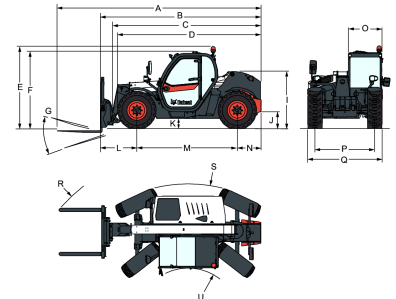

#### Rendimiento

Altura de elevación - en neumáticos	5800.0 mm
Capacidad nominal	2600 kg
Capacidad (a máxima altura)	2000 kg
Máximo alcance con neumáticos	3100.0 mm

#### Gráficos de carga

Con horquillas y neumáticos 405/70x20 estándar

99468 G7

7296686

Neumáticos Alliance -  
 conjunto de 4 x 400/70R20"  
 (AGRÍCOLAS)

**Dimensiones**

(-)	857.0 mm	(L)	1020.0 mm
(A)	5712.0 mm	(M)	2820.0 mm
(B)	4507.0 mm	(N)	667.0 mm
(C)	4140.0 mm	(O)	930.0 mm
(D)	4035.0 mm	(P)	1666.0 mm
(E)	2290.0 mm	(Q)	2100.0 mm
(F)	2156.0 mm	(R)	4713.0 mm
(G)	136.0°	(R)	4812.0 mm
(I)	1587.0 mm	(S)	3717.0 mm
(J)	264.0 mm	(U)	1329.0 mm