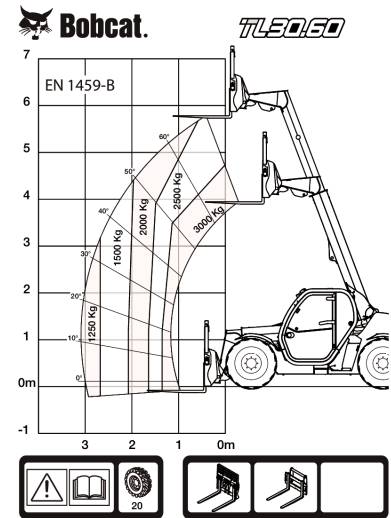

Sistema de transmisión

Transmisión	Sistema hidrostático con regulación electrónica
Transmisión principal	Motor hidrostático

Motor

Marca/Modelo	Bobcat D34
Combustible	Diésel
Refrigeración	Refrigerante
Potencia nominal (ISO 14396)	75.0 HP
Potencia nominal (ISO 14396)	55.2 kW
Par máximo a 1.400 r.p.m.	325.0 Nm
Número de cilindros	4
Cilindrada	3.40 L

Sistema hidráulico

Tipo de bomba	Bomba de engranajes con válvula sensora de carga
Capacidad de la bomba	80.00 L/min
Ajuste de presión de la válvula de seguridad	250.00 bar

Ciclos de trabajo

Tiempo de izado - sin carga	6.0 s
Tiempo de descenso - sin carga	4.2 s
Tiempo de retracción telescópica con alcance máximo - sin carga	3.3 s
Tiempo de retracción telescópica con altura máxima - sin carga	3.3 s
Tiempo de extracción telescópica con alcance máximo - sin carga	5.8 s
Tiempo de extracción telescópica con altura máxima - sin carga	5.8 s

Frenos

Freno del motor	Hidrostático
Freno de estacionamiento y emergencia	Freno pasivo

Capacidades de fluidos

Depósito de combustible	115.00 L
Depósito hidráulico	47.00 L

Aspectos ambientales

Nivel de ruido en la posición del operador (LpA) (EN 12053)	76 dB(A)
Incertidumbre de nivel de ruido en la posición del operador (LpA) (EN 12053)	4 dB(A)
Nivel de potencia acústica (LWA)	104 dB(A)
Vibración del cuerpo completo (EN 13059)	1.80 ms⁻²

Gráficos de carga

Con horquillas y neumáticos 405/70x20 estándar

99442 G7

7296640

Opciones

Acondicionador de aire	Encendido estándar del motor (con llave) con seguridad adicional del teclado numérico
Tope de la pluma	Bastidor Manitou con bloqueo de implementos hidráulico (conjunto de cableado de la pluma obligatorio)
Color personalizado	Chasis Manitou con bloqueo de implemento manual
Extintor de incendios	Neumáticos de opción básica - conjunto de 4 x 400/80-24"
Mando de avance/marcha atrás en la palanca del volante (ya no se encuentra en el joystick)	Luces azules para gallineros
Tapón de combustible con cierre con llave	Suspensión de la pluma
Preinstalación de altavoces y radio	Conjunto de cableado de la pluma y mandos en la cabina
Soporte para documentos de PVC	Neumáticos Dunlop - conjunto de 4 x 405/70-20" SPT9 MPT (SEMI INDUSTRIAL)
Enganche de remolque de clavija (con toma eléctrica trasera)	Neumáticos Dunlop - conjunto de 4 x 405/70-24 SPT9 MPT (SEMI INDUSTRIAL)
Rejilla protectora para el limpiaparabrisas (parte delantera y techo)	Mando de avance/marcha atrás en el joystick y en volante
Retrovisor plano	Enganche de remolque delantero
Limpiaparabrisas para techo	Acabado Premium de la cabina (volante Deluxe, reposabrazos y paneles de aluminio)
Parasol	Inversor del ventilador con modos manuales y automáticos
Soporte para matrícula del vehículo	Neumáticos Michelin - conjunto de 4 x 400/70R20"
Cuña para las ruedas	149A8/149B IND TL BIBLOAD
Luces de trabajo en la pluma	Neumáticos Michelin - conjunto de 4 x 400/70R20"
Enganche de remolque básico	149A8/149B IND TL XMCL
Asiento con suspensión neumática de gran comodidad	Neumáticos Michelin - conjunto de 4 x 400/70R24"
Encendido sin llave de contacto (arranque/parada con teclado numérico)	152A8/152B IND TL XMCL
Neumáticos Michelin - conjunto de 4 x 400/80-24" 162A8 IND TL POWER CL	Conducto auxiliar trasero
Bastidor Quicktach con bloqueo de implementos hidráulico (conjunto de cableado de la pluma obligatorio)	Línea auxiliar trasera con enganche de remolque de recogida hidráulico (con toma eléctrica trasera) (retrovisor plano obligatorio)
Enganche de remolque giratorio (con toma eléctrica trasera)	Enganche de remolque giratorio con ajuste de altura (bloqueo automático/tipo alemán) (con toma eléctrica trasera)
	Enganche de remolque giratorio con ajuste de altura (bloqueo manual) (con toma eléctrica trasera)