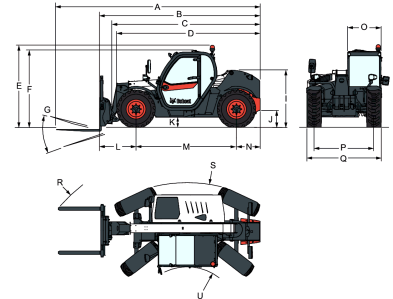

Transmisión de 35 km/h
 (velocidad máx. con
 neumáticos de 24")
 Neumáticos Alliance -
 conjunto de 4 x 400/70R20"
 (AGRÍCOLAS)

Dimensiones

(-)	857.0 mm	(L)	1020.0 mm
(A)	5712.0 mm	(M)	2820.0 mm
(B)	4507.0 mm	(N)	667.0 mm
(C)	4140.0 mm	(O)	930.0 mm
(D)	4035.0 mm	(P)	1700.0 mm
(E)	2440.0 mm	(Q)	2100.0 mm
(F)	2306.0 mm	(R)	4713.0 mm
(G)	136.0°	(R)	4812.0 mm
(I)	1587.0 mm	(S)	3717.0 mm
(J)	264.0 mm	(U)	1329.0 mm