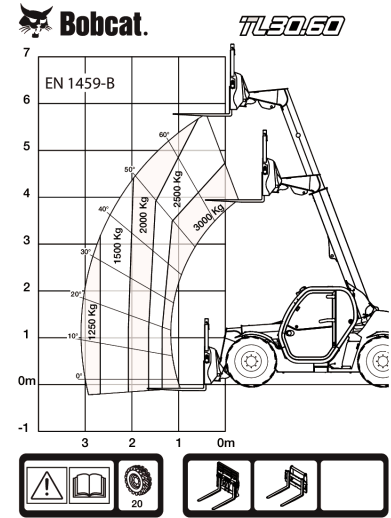

Sistema de transmisión

Transmisión	Sistema hidrostático con regulación electrónica
Transmisión principal	Motor hidrostático

Motor

Marca/Modelo	Bobcat D34
Combustible	Diésel
Refrigeración	Refrigerante
Potencia nominal (ISO 14396) a 2.400 rpm	75.0 HP
Potencia nominal (ISO 14396) a 2.400 rpm	55.3 kW
Par máximo a 1.400 r.p.m.	360.0 Nm
Número de cilindros	4
Cilindrada	3.40 L

Sistema hidráulico

Tipo de bomba	Bomba de engranajes con válvula detectora de carga
Capacidad de la bomba	80.00 L/min
Ajuste de presión de la válvula de seguridad	250.00 bar

Ciclos de trabajo

Tiempo de izado - sin carga	6.0 s
Tiempo de descenso - sin carga	4.2 s
Tiempo de retracción telescópica con alcance máximo - sin carga	3.3 s
Tiempo de retracción telescópica con altura máxima - sin carga	3.3 s
Tiempo de extracción telescópica con alcance máximo - sin carga	5.8 s
Tiempo de extracción telescópica con altura máxima - sin carga	5.8 s

Frenos

Freno del motor	Hidrostática
Freno de estacionamiento y emergencia	Freno pasivo

Capacidades de fluidos

Depósito de combustible	115.00 L
Depósito hidráulico	47.00 L

Aspectos ambientales

Nivel de ruido en la posición del operador (LpA) (EN 12053)	76 dB(A)
Incertidumbre de nivel de ruido en la posición del operador (LpA) (EN 12053)	4 dB(A)
Nivel de potencia acústica (LWA)	104 dB(A)
Vibración del cuerpo completo (EN 13059)	1.80 ms⁻²

Gráficos de carga

Con horquillas y neumáticos 405/70x20 estándar

99442 G7

7296640

Opciones

Acondicionador de aire	Bastidor Manitou con bloqueo de implementos hidráulico (conjunto de cableado de la pluma obligatorio)
Tope de la pluma	Chasis Manitou con bloqueo de implemento manual
Color personalizado	Neumáticos de opción básica - conjunto de 4 x 400/80-24"
Extintor de incendios	Luces azules para gallineros
Mando de avance/marcha atrás en la palanca del volante (ya no se encuentra en el joystick)	Suspensión de la pluma
Tapón de combustible con cierre con llave	Conjunto de cableado de la pluma y mandos en la cabina
Preinstalación de altavoces y radio	Neumáticos Dunlop - conjunto de 4 x 405/70-20" SPT9 MPT (SEMI INDUSTRIAL)
Enganche de remolque de clavija (con toma eléctrica trasera)	Neumáticos Dunlop - conjunto de 4 x 405/70-24 SPT9 MPT (SEMI INDUSTRIAL)
Rejilla protectora para el limpiaparabrisas (parte delantera y techo)	Mando de avance/marcha atrás en el joystick y en volante
Retrovisor plano	Enganche de remolque delantero
Limpiaparabrisas para techo	Acabado Premium de la cabina (volante Deluxe, reposabrazos y paneles de aluminio)
Parasol	Inversor del ventilador con modos manuales y automáticos
Soporte para matrícula del vehículo	Neumáticos Michelin - conjunto de 4 x 400/70R20" 149A8/149B IND TL BIBLOAD
Cuña para las ruedas	Neumáticos Michelin - conjunto de 4 x 400/70R20" 149A8/149B IND TL XMCL
Luces de trabajo en la pluma	Neumáticos Michelin - conjunto de 4 x 400/70R24" 152A8/152B IND TL XMCL
Enganche de remolque básico	Conducto auxiliar trasero
Asiento con suspensión neumática de gran comodidad	Línea auxiliar trasera con enganche de remolque de recogida hidráulico (con toma eléctrica trasera) (retrovisor plano obligatorio)
Encendido sin llave de contacto (arranque/parada con teclado numérico)	Enganche de remolque giratorio con ajuste de altura (bloqueo automático/tipo alemán) (con toma eléctrica trasera)
Neumáticos Michelin - conjunto de 4 x 400/80-24" 162A8 IND TL POWER CL	Enganche de remolque giratorio con ajuste de altura (bloqueo manual) (con toma eléctrica trasera)
Bastidor Quicktach con bloqueo de implementos hidráulico (conjunto de cableado de la pluma obligatorio)	Transmisión de 35 km/h (velocidad máx. con neumáticos de 24")
Enganche de remolque giratorio (con toma eléctrica trasera)	
Encendido estándar del motor (con llave) con seguridad adicional del teclado numérico