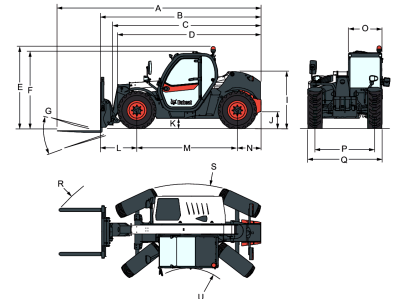

Neumáticos Alliance -
 conjunto de 4 x 400/70R20"
 (AGRÍCOLAS)

Dimensiones

(-)	857.0 mm	(L)	1020.0 mm
(A)	5712.0 mm	(M)	2820.0 mm
(B)	4507.0 mm	(N)	667.0 mm
(C)	4140.0 mm	(O)	930.0 mm
(D)	4035.0 mm	(P)	1700.0 mm
(E)	2290.0 mm	(Q)	2100.0 mm
(F)	2156.0 mm	(R)	4713.0 mm
(G)	136.0°	(S)	4812.0 mm
(I)	1587.0 mm	(U)	3717.0 mm
(J)	264.0 mm		1329.0 mm