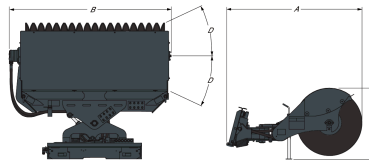

Caractéristiques et performances

Description	Référence	Largeur de balayage (brosse perpendiculaire) (mm)	Largeur de balayage (angle d'orientation max.) (mm)	Diamètre de brosse (mm)	Number of bristle sections (zig/zag - straight)	Angle d'orientation	Flow range (L/min)
Balayeuse orientable, 122 cm	6907000	1219.0	1055 @ 30°	543.0	23-4	± 30° (manuelle)	30.0-50.0
Balayeuse orientable, 173 cm, ACD	6905805	1727.0	1600 @ 25°	813.0	33-2	± 25° (hydraulique)	30.0-68.0
Balayeuse orientable, 213 cm, ACD	6905806	2134.0	1956 @ 25°	813.0	48-2	± 25° (hydraulique)	57.0-106.0

Poids et dimensions

Description	Référence	Poids en ordre de marche (kg)	Poids à l'expédition (kg)	Longueur hors tout (A) (mm)	Largeur hors tout (B) (mm)	Hauteur hors tout (C) (mm)
Balayeuse orientable, 122 cm	6907000	118.0	132.0	1190.0	1395.0	580.0
Balayeuse orientable, 173 cm, ACD	6905805	390.0	417.0	1680.0	2009.0	879.0
Balayeuse orientable, 213 cm, ACD	6905806	428.0	472.0	1680.0	2416.0	879.0