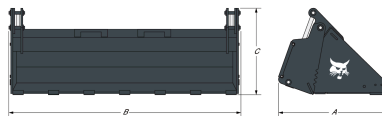

Caractéristiques et performances

Description	Référence	Dents - Configuration standard	Nombre max. de dents	Capacité en dôme SAE (L)	Ouverture des dents (mm)
Godet 4 en 1 de 158 cm	7167310	Sans dents	7	303.0	-
Godet 4 en 1 de 173 cm	7167311	Sans dents	7 (boulonnées)	330400.0	729.0
Godet 4 en 1 de 1880 mm, fixation BT	7167312	Sans dents	8 (boulonnées)	379.0	-
Godet 4 en 1 de 2030 mm, fixation BT	7167313	Sans dents	8 (boulonnées)	518.0	-
Godet 4 en 1 de 213 cm	7167314	Sans dents	9 (boulonnées)	546.0	919.0

Poids et dimensions

Description	Référence	Poids à l'expédition (kg)	Poids en ordre de marche (kg)	Longueur hors tout (mm)	Largeur hors tout (mm)	Hauteur hors tout (mm)
Godet 4 en 1 de 158 cm	7167310	366.0	366.0	-	1580.0	-
Godet 4 en 1 de 173 cm	7167311	386.0	386.0	879.0	1730.0	719.0
Godet 4 en 1 de 1880 mm, fixation BT	7167312	407.0	407.0	879.0	1880.0	719.0
Godet 4 en 1 de 2030 mm, fixation BT	7167313	487.0	487.0	987.0	2030.0	853.0
Godet 4 en 1 de 213 cm	7167314	503.0	503.0	987.0	2130.0	853.0