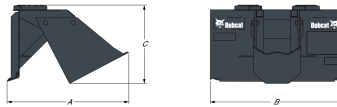

Transport et plantation d'arbres emballés
Arrachage de rochers et de souches
Trois largeurs disponibles, de 65 à 90 cm, en fonction de vos besoins
Profondeur de fouille de 121 cm pour une portée optimale
Sans entretien

Compatibilité

Description	Référence	Approuvé avec les chargeuses
Lame transplantieuse de 65 cm	6719756	T110-B, A770-B, T450E IIIB, T590E IIIB, T590B iT4, S450E IIIA, S450B T2, S510E IIIA, S510B, S530E IIIA, S530B, S550E IIIB, S550B iT4, S570B iT4, S590E IIIB, S590B iT4, S630E iT4, S630B iT4, S650E iT4, S650B iT4, S770E IV, S770E T3, S770B T3, A770E IV, S450 V, S510E V, S530E V, T590E V, T450E V, S66, S76, T66, S510B, S530B, S550E V, S590E V
Lame transplantieuse de 75 cm	6719757	T110-B, A770-B, T450E IIIB, T590E IIIB, T590B iT4, S450E IIIA, S450B T2, S510E IIIA, S510B, S530E IIIA, S530B, S550E IIIB, S550B iT4, S570B iT4, S590E IIIB, S590B iT4, S630E iT4, S630B iT4, S650E iT4, S650B iT4, S770E IV, S770E T3, S770B T3, A770E IV, S450 V, S510E V, S530E V, T590E V, T450E V, S66, S76, T66, S510B, S530B, S550E V, S590E V
Lame transplantieuse de 90 cm	6719758	T110-B, A770-B, T450E IIIB, T590E IIIB, T590B iT4, S450E IIIA, S450B T2, S510E IIIA, S510B, S530E IIIA, S530B, S550E IIIB, S550B iT4, S570B iT4, S590E IIIB, S590B iT4, S630E iT4, S630B iT4, S650E iT4, S650B iT4, S770E IV, S770E T3, S770B T3, A770E IV, S450 V, S510E V, S530E V, T590E V, T450E V, S66, S76, T66, S510B, S530B, S550E V, S590E V

Poids et dimensions

Description	Référence	Poids en ordre de marche (kg)	Poids à l'expédition (kg)	Longueur hors tout (A) (mm)	Largeur hors tout (B) (mm)	Hauteur hors tout (C) (mm)
Lame transplantieuse de 65 cm	6719756	132.0	132.0	1325.0	1153.0	738.0
Lame transplantieuse de 75 cm	6719757	139.0	139.0	1337.0	1153.0	759.0
Lame transplantieuse de 90 cm	6719758	147.0	147.0	1343.0	1153.0	776.0