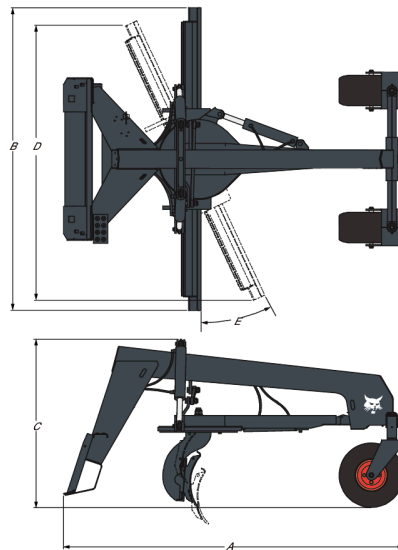

Kit de guidage laser en option pour une précision optimale lors du nivellement de grandes surfaces
Pour utiliser cet accessoire, la chargeuse Bobcat doit être équipée du kit de commande des accessoires.
Trois vérins assurent un positionnement précis de la lame.

Compatibilité

Description	Référence	Approuvé avec les chargeuses
Niveleuse de 213 cm	6906480	A770-B, T870B T3, S850E IV, S850E T3, S850B T3, T450E IIIB, T590E IIIB, T590B iT4, S450E IIIA, S450B T2, S510E IIIA, S510B T2, S530E IIIA, S530B T2, S550E IIIB, S550B iT4, S570E IIIB, S570B iT4, S590E IIIB, S590B iT4, S630E IIIB, S630E iT4, S630B iT4, S650E IIIB, S650E iT4, S650B iT4, S770E IV, S770E T3, S770B T3, A770E IV
Niveleuse de 244 cm	7160005	A770-B, T650E IIIB, T650E iT4, T650B iT4, T770E IV, T770E T3, T770B T3, T870E IV, T870B T3, S770E IV, S770E T3, S770B T3, S850E IV, S850E T3, S850B T3, A770E IV
Niveleuse de 274 cm	7182060	A770-B, T770E IV, T770E T3, T770B T3, T870E IV, T870B T3, S770E IV, S770E T3, S770B T3, S850E IV, S850E T3, S850B T3, A770E IV

Caractéristiques et performances

Description	Référence	Orientation de la lame (à droite ou à gauche) (°)	Largeur de la lame (à angle d'orientation max.) (D) (mm)	Déport latéral	Déport de la lame à gauche / droite à partir du centre (mm)
Niveleuse de 213 cm	6906480	25.0	1933.0	Manuel	305
Niveleuse de 244 cm	7160005	30.0	2126.0	Hydraulique	330
Niveleuse de 274 cm	7182060	30.0	2380.0	Hydraulique	330

Poids et dimensions

Description	Référence	Poids en ordre de marche (kg)	Poids à l'expédition (kg)	Longueur hors tout (A) (mm)	Largeur hors tout (B) (mm)	Hauteur hors tout (C) (mm)
Niveleuse de 213 cm	6906480	624.0	624.0	2400.0	2134.0	1187.0
Niveleuse de 244 cm	7160005	1264.0	1264.0	2642.0	2438.0	1522.0
Niveleuse de 274 cm	7182060	1298.0	1298.0	2642.0	2743.0	1522.0