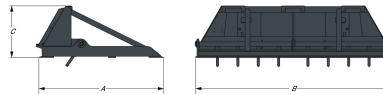

Caractéristiques principales

Permet une égalisation et un nivelage contrôlés aussi bien en marche avant qu'en marche arrière.
Peut être utilisé comme godet pour transporter des matériaux sur site.
Permet de peler et de retirer le gazon.
Le scarificateur permet d'ameublir les sols durs.
Tamisage de la terre
Pulvérisation des mottes de terre

Aération de la terre avant ensemencement ou engazonnement
Châssis de fixation Bob-Tach™
Fonctionnement bidirectionnel
Scarificateur bidirectionnel
Grille amovible

Compatibilité

Description	Référence	Approuvé avec les chargeuses
Râteau égalisateur Deluxe de 122 cm	6907173	T110-B, MT55E, S70E, S100E, S70E
Râteau égalisateur Deluxe de 198 cm	6906115	A770-B, T450E IIIB, T590E IIIB, T590B iT4, T650E IIIB, T650E iT4, T650B iT4, T770E IV, T770E T3, T770B T3, T870E IV, T870B T3, S450E IIIA, S450B T2, S510E IIIA, S510B, S530E IIIA, S530B, S550E IIIB, S550B iT4, S570E IIIB, S570B iT4, S590E IIIB, S590B iT4, S630E IIIB, S630E iT4, S630B iT4, S650E IIIB, S650E iT4, S650B iT4, S770E IV, S770E T3, S770B T3, S850E IV, S850E T3, S850B T3, A770E IV, S450 V, S510E V, S530E V, T590E V, T450E V, S550E V, S590E V

Caractéristiques et performances

Description	Référence	Profondeur de travail (mm)	Bord d'attaque (mm)
Râteau égalisateur Deluxe de 122 cm	6907173	76.0	12.7x102.0
Râteau égalisateur Deluxe de 198 cm	6906115	89.0	12.7x152.0

Poids et dimensions

Description	Référence	Poids en ordre de marche (kg)	Poids à l'expédition (kg)	Longueur hors tout (mm)	Largeur hors tout (mm)	Hauteur hors tout (mm)
Râteau égalisateur Deluxe de 122 cm	6907173	191.0	191.0	1143.0	1220.0	523.0
Râteau égalisateur Deluxe de 198 cm	6906115	304.0	304.0	1309.0	1980.0	531.0