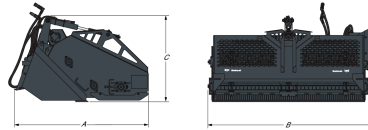

Dents en acier durci pour une longévité accrue
Les patins latéraux réglables permettent de contrôler la profondeur et ne laissent qu'une trace légère sur la surface finie.

Compatibilité

Description	Référence	Approuvé avec les chargeuses
Râteau ramasse-pierres 5B	6709107	T450E IIIB, T590E IIIB, T590B iT4, T650E IIIB, T650E iT4, T650B iT4, S450E IIIA, S450B T2, S510E IIIA, S510B, S530E IIIA, S530B, S550E IIIB, S550B iT4, S570B iT4, S590E IIIB, S590B iT4, S630E iT4, S630B iT4, S650E iT4, S650B iT4, S450 V, S510E V, S530E V, T590E V, T450E V, S66, S76, T66, T76, S510B, S530B, S550E V, S590E V
Râteau ramasse-pierres 6B	6710630	A770-B, T590E IIIB, T590B iT4, T650E IIIB, T650E iT4, T650B iT4, T770E IV, T770E T3, T770B T3, T870E IV, T870B T3, S510E IIIA, S510B, S530E IIIA, S530B, S550E IIIB, S550B iT4, S570B iT4, S590E IIIB, S590B iT4, S630E iT4, S630B iT4, S650E iT4, S650B iT4, S770E IV, S770E T3, S770B T3, S850E IV, S850E T3, S850B T3, A770E IV, S510E V, S530E V, T590E V, S66, S76, T66, T76, S510B, S530B, S550E V, S590E V

Caractéristiques et performances

Description	Référence	Largeur de travail (mm)	Nombre de porte-dents	Nombre total de dents	Capacité du godet (L)
Râteau ramasse-pierres 5B	6709107	1524.0	12	384	340.0
Râteau ramasse-pierres 6B	6710630	1829.0	12	468	400.0

Poids et dimensions

Description	Référence	Poids en ordre de marche (kg)	Poids à l'expédition (kg)	Longueur hors tout (mm)	Largeur hors tout (mm)	Hauteur hors tout (mm)
Râteau ramasse-pierres 5B	6709107	503.0	503.0	1607.0	1693.0	1027.0
Râteau ramasse-pierres 6B	6710630	560.0	560.0	1607.0	1998.0	1027.0