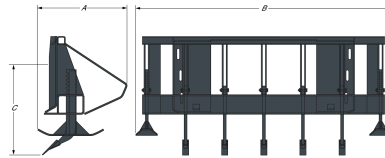

Applications

Agriculture

Aménagement paysager

Caractéristiques principales

Scarificateur Bobcat équipé de deux guides de profondeur et de cinq dents

Patins réglables pour ajuster la profondeur de fouille jusqu'à 15 cm

Caractéristiques et performances

Description	Référence	Nombre de dents	Profondeur de fouille max. (mm)
Scarificateur de 152 cm	6563526	5	152.0

Poids et dimensions

Description	Référence	Poids en ordre de marche (kg)	Poids à l'expédition (kg)	Longueur hors tout (mm)	Largeur hors tout (mm)	Hauteur hors tout (mm)
Scarificateur de 152 cm	6563526	160.0	160.0	600.0	1525.0	650.0