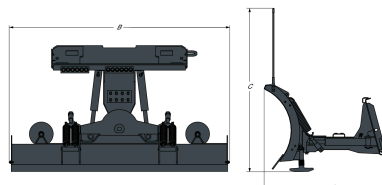

Performances et caractéristiques

Description	Référence	Largeur de travail (angle d'orientation max.) (mm)	Bord d'attaque (mm)	Vérins	Ressorts de sécurité	Bords d'attaque en caoutchouc, en option
Lame chasse-neige de 152 cm	6906107	1321.0	9.5 x 152.4	2	4	25.4 x 152.4
Lame chasse-neige de 183 cm	6905156	1600.0	9.5 x 152.4	2	4	25.4 x 152.4
Lame chasse-neige de 213 cm	6716836	1854.0	9.5 x 152.4	2	4	25.4 x 152.4
Lame chasse-neige de 244 cm	6716838	2108.0	9.5 x 152.4	2	4	25.4 x 152.4
Lame chasse-neige pour usage intensif de 218 cm	7207861	1890.0	9.5 x 152.4	1	4	25,4 x 152,4
Lame chasse-neige pour usage intensif de 244 cm	7207862	2110.0	9.5 x 152.4	1	4	25,4 x 152,4
Lame chasse-neige pour usage intensif 274	7207863	2370.0	12.7 x 152.4	1	4	25,4 x 152,4

Poids et dimensions