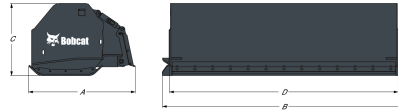

Les renforts externes réduisent l'accumulation de neige au niveau de la lame.

Idéal pour le déneigement des parkings, allées et chantiers de construction

Compatibilité

Description	Référence	Approuvé avec les chargeuses
Chasse-neige de 244 cm	7113767	A770-B, T450E IIIB, T590E IIIB, T590B iT4, T650E IIIB, T650E iT4, T650B iT4, T770E IV, T770E T3, T770B T3, T870E IV, T870B T3, S450E IIIA, S450B T2, S510E IIIA, S510B T2, S530E IIIA, S530B T2, S550E IIIB, S550B iT4, S570E IIIB, S570B iT4, S590E IIIB, S590B iT4, S630E IIIB, S630E iT4, S630B iT4, S650E IIIB, S650E iT4, S650B iT4, S770E IV, S770E T3, S770B T3, S850E IV, S850E T3, S850B T3, A770E IV, S450 V, S510E V, S530E V, T590E V
Chasse-neige de 300 cm	7116164	A770-B, T590E IIIB, T590B iT4, T650E IIIB, T650E iT4, T650B iT4, T770E IV, T770E T3, T770B T3, T870E IV, T870B T3, S550E IIIB, S550B iT4, S570E IIIB, S570B iT4, S590E IIIB, S590B iT4, S630E IIIB, S630E iT4, S630B iT4, S650E IIIB, S650E iT4, S650B iT4, S770E IV, S770E T3, S770B T3, S850E IV, S850E T3, S850B T3, A770E IV, T590E V

Caractéristiques et performances

Description	Référence	Largeur de travail (mm)	Bord d'attaque (mm)	Skid shoes (mm)	Flottement vertical (mm)	Inclinaison (°)	Oscillation ± (°)
Chasse-neige de 244 cm	7113767	2440.0	38.1x203.2	19.1x127.0	58.4	12.0	4.5
Chasse-neige de 300 cm	7116164	3000.0	38.1x203.2	19.1x127.0	58.4	12.0	4.5

Poids et dimensions

Description	Référence	Poids en ordre de marche (kg)	Poids à l'expédition (kg)	Hauteur hors tout (mm)	Largeur hors tout (mm)	Longueur hors tout (mm)
Chasse-neige de 244 cm	7113767	509.0	509.0	1428.0	2591.0	961.0
Chasse-neige de 300 cm	7116164	570.0	570.0	1428.0	3251.0	961.0