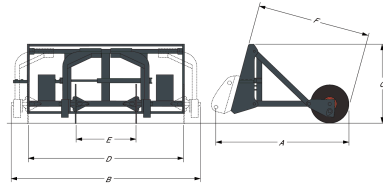

Le rouleau en option du dérouleur de gazon permet un compactage du gazon après la pose.
Le clapet de décharge permet d'éviter de compresser les rouleaux de gazon.

Compatibilité

Description	Référence	Approuvé avec les chargeuses
Dérouleur de gazon de 185 cm	6906783	A770-B, T450E III B, T590E III B, T590B iT4, T650E III B, T650E iT4, T650B iT4, T770E IV, T770E T3, T770B T3, T870E IV, T870B T3, S450E III A, S450B T2, S510E III A, S510B, S530E III A, S530B, S550E III B, S550B iT4, S570B iT4, S590E III B, S590B iT4, S630E iT4, S630B iT4, S650E iT4, S650B iT4, S770E IV, S770E T3, S770B T3, S850E IV, S850E T3, S850B T3, A770E IV, S450 V, S510E V, S530E V, T590E V, T450E V, S66, S76, T66, T76, S510B, S530B, S550E V, S590E V

Caractéristiques et performances

Description	Référence	Largeur du rouleau de gazon (mm)
Dérouleur de gazon de 185 cm	6906783	609.0-1219.0

Poids et dimensions

Description	Référence	Poids en ordre de marche (kg)	Poids à l'expédition (kg)	Longueur hors tout (A) (mm)	Largeur hors tout (B) (mm)	Hauteur hors tout (C) (mm)
Dérouleur de gazon de 185 cm	6906783	286.0	286.0	1293.0	1854.0	777.0