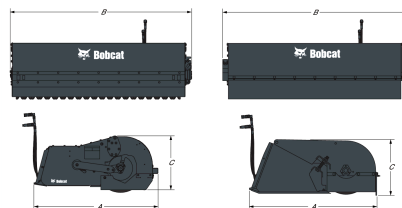

Caractéristiques et performances

Description	Référence	Largeur de balayage (mm)	Capacité du godet (m3)	Diamètre de brosse (mm)	Matériau des brosses	Nombre de segments	Vitesse au débit (RPM)
Balayeuse à godet collecteur de 112 cm	7138898	1120.0	0.19	546.0	Polypropylène	21	185.0 @ 57.0
Balayeuse à godet collecteur de 137 cm	7138870	1370.0	0.23	546.0	Polypropylène	26	185.0 @ 57.0
Balayeuse à godet collecteur de 152 cm	6707144	1520.0	0.37	610.0	Polypropylène	29	215.0 @ 57.0
Balayeuse à godet collecteur de 183 cm	6707837	1830.0	0.45	610.0	Polypropylène	35	215.0 @ 57.0
Balayeuse à godet collecteur de 213 cm	7112646	2130.0	0.52	610.0	Polypropylène	42	215.0 @ 57.0

Poids et dimensions

Description	Référence	Poids en ordre de marche (kg)	Poids à l'expédition (kg)	Longueur hors tout (A) (mm)	Largeur hors tout (B) (mm)	Hauteur hors tout (C) (mm)
Balayeuse à godet collecteur de 112 cm	7138898	252.0	252.0	1294.0	1227.0	581.0
Balayeuse à godet collecteur de 137 cm	7138870	295.0	295.0	1294.0	1481.0	581.0
Balayeuse à godet collecteur de 152 cm	6707144	362.0	362.0	1561.0	1674.0	676.0
Balayeuse à godet collecteur de 183 cm	6707837	413.0	413.0	1561.0	1979.0	676.0
Balayeuse à godet collecteur de 213 cm	7112646	442.0	442.0	1561.0	2284.0	676.0