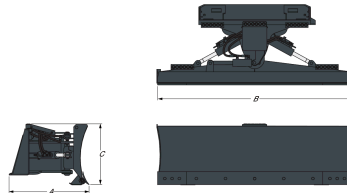

Applicazioni

 Agricoltura
 Applicazioni forestali
 Spianatura e livellamento

 Applicazioni paesaggistiche
 Lavori stradali, riciclaggio e pulizia
 Rimozione della neve

Principali caratteristiche

 Lama regolabile a sei direzioni sui modelli a partire da 173 cm
 Comandi elettroidraulici sui modelli a partire da 173 cm

 Tagliente reversibile per tutti i modelli
 Per utilizzare l'accessorio su modelli a partire da 173 cm è necessario installare sulla pala compatta o sul sollevatore telescopico Bobcat il kit di comando dell'accessorio.

Caratteristiche e prestazioni

Descrizione	Codice	Larghezza di lavoro (mm)	Angolatura ± (°)	Oscillazione ± (°)	Tagliente (mm)	Cilindri	Pattini di spessore regolabile
Lama apripista 137 cm	7196165	1189.0	30.0	-	9.6 x 101.6	1	regolabile
Lama apripista 203 cm	6905884	1760.0	30.0	8.0	12.7 x 152.0	3	regolabile
Lama apripista 229 cm	6905811	1982.0	30.0	8.0	12.7 x 152.0	3	regolabile
Lama apripista 244 cm	7105781	2121.0	30.0	10.0	16.0 x 152.0	3	regolabile

Pesi e dimensioni

Descrizione	Codice	Peso di spedizione (kg)	Peso operativo (kg)	Lunghezza complessiva (mm)	Larghezza complessiva (mm)	Altezza complessiva (mm)
Lama apripista 137 cm	7196165	140.0	140.0	728.0	1372.0	555.0
Lama apripista 203 cm	6905884	430.0	430.0	838.0	2032.0	634.0
Lama apripista 229 cm	6905811	447.0	447.0	838.0	2286.0	639.0
Lama apripista 244 cm	7105781	716.0	716.0	884.0	2438.0	704.0