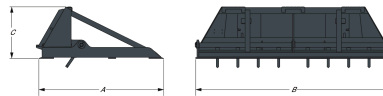

Applicazioni

 Agricoltura
 Spianatura e livellamento

 Applicazioni paesaggistiche
 Lavori stradali, riciclaggio e pulizia

Principali caratteristiche

 Consente di spianare e livellare sia in marcia avanti che in retromarcia
 Può essere utilizzata come benna per il trasporto di materiale su distanze limitate
 Frantuma e rimuove le zolle
 Lo scarificatore frantuma il terreno indurito
 Separa i detriti da eliminare dal terreno
 Polverizza le zolle di terreno

 Consente di aerare il terreno per la semina e la posa di zolle
 Montaggio su Bob-Tach™
 Funzionamento bidirezionale
 Scarificatore bidirezionale
 Griglia rimovibile

Compatibilità

Descrizione	Codice	Pala compatta compatibile
Spianatrice Deluxe, 122 cm	6907173	T110-B, MT55E, S100E, S70E
Spianatrice Deluxe, 198 cm	6906115	A770-B, T450E IIIB, T590E IIIB, T590B iT4, T650E IIIB, T650E iT4, T650B iT4, T770E IV, T770E T3, T770B T3, T870E IV, T870B T3, S450E IIIA, S450B T2, S510E IIIA, S510B, S530E IIIA, S530B, S550E IIIB, S550B iT4, S570B iT4, S590E IIIB, S590B iT4, S630E iT4, S630B iT4, S650E iT4, S650B iT4, S770E IV, S770E T3, S770B T3, S850E IV, S850E T3, S850B T3, A770E IV, S450 V, S510E V, S530E V, T590E V, T450E V, S66, S76, T66, T76, S510B, S530B, S550E V, S590E V

Caratteristiche e prestazioni

Descrizione	Codice	Profondità di lavoro (mm)	Tagliente (mm)
Spianatrice Deluxe, 122 cm	6907173	76.0	12.7x102.0
Spianatrice Deluxe, 198 cm	6906115	89.0	12.7x152.0

Pesi e dimensioni

Descrizione	Codice	Peso operativo (kg)	Peso di spedizione (kg)	Lunghezza totale (mm)	Larghezza totale (mm)	Altezza totale (mm)
Spianatrice Deluxe, 122 cm	6907173	191.0	191.0	1143.0	1220.0	523.0
Spianatrice Deluxe, 198 cm	6906115	304.0	304.0	1309.0	1980.0	531.0