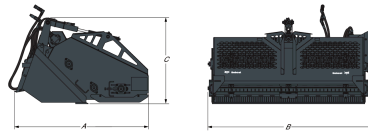

Le barre a rastrello garantiscono risultati migliori nel livellamento grazie a un maggiore contatto con il terreno.

Denti temprati per una maggiore durata

I pattini laterali regolabili consentono di controllare la profondità e lasciano solo un leggero segno a "lama" sulla superficie finita.

Compatibilità

Descrizione	Codice	Pala compatta compatibile
Rastrello raccoglipietre 5B	6709107	T450E IIIB, T590E IIIB, T590B iT4, T650E IIIB, T650E iT4, T650B iT4, S450E IIIA, S450B T2, S510E IIIA, S510B, S530E IIIA, S530B, S550E IIIB, S550B iT4, S570B iT4, S590E IIIB, S590B iT4, S630E iT4, S630B iT4, S650E iT4, S650B iT4, S450 V, S510E V, S530E V, T590E V, T450E V, S66, S76, T66, T76, S510B, S530B, S550E V, S590E V
Rastrello raccoglipietre 6B	6710630	A770-B, T590E IIIB, T590B iT4, T650E IIIB, T650E iT4, T650B iT4, T770E IV, T770E T3, T770B T3, T870E IV, T870B T3, S510E IIIA, S510B, S530E IIIA, S530B, S550E IIIB, S550B iT4, S570B iT4, S590E IIIB, S590B iT4, S630E iT4, S630B iT4, S650E iT4, S650B iT4, S770E IV, S770E T3, S770B T3, S850E IV, S850E T3, S850B T3, A770E IV, S510E V, S530E V, T590E V, S66, S76, T66, T76, S510B, S530B, S550E V, S590E V

Caratteristiche e prestazioni

Descrizione	Codice	Larghezza di lavoro (mm)	N. di barre dentate	N. totale di denti	Capacità della benna
Rastrello raccoglipietre 5B	6709107	1524.0	12	384	340.0
Rastrello raccoglipietre 6B	6710630	1829.0	12	468	400.0

Pesi e dimensioni

Descrizione	Codice	Peso operativo (kg)	Peso di spedizione (kg)	Lunghezza complessiva (A) (mm)	Larghezza complessiva (B) (mm)	Altezza complessiva (C) (mm)
Rastrello raccoglipietre 5B	6709107	503.0	503.0	1607.0	1693.0	1027.0
Rastrello raccoglipietre 6B	6710630	560.0	560.0	1607.0	1998.0	1027.0