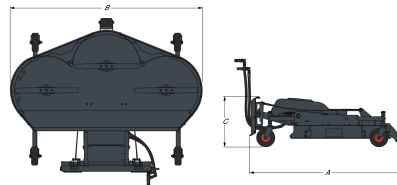

Compatibilità

Descrizione	Codice	Pala compatta compatibile
Falciatrice, 183 cm non CE	7144850	T110-B, A770-B, T110-E, T450E IIIB, T590E IIIB, T590B iT4, T650E IIIB, T650E iT4, T650B iT4, T770E IV, T770E T3, T770B T3, S100E, S450E IIIA, S450B T2, S510E IIIA, S510B, S530E IIIA, S530B, S550E IIIB, S550B iT4, S570B iT4, S590E IIIB, S590B iT4, S630E iT4, S630B iT4, S650E iT4, S650B iT4, S770E IV, S770E T3, S770B T3, A770E IV, S450 V, S510E V, S530E V, T590E V, T450E V, S66, S76, T66, T76, S510B, S530B, S550E V, S590E V
Falciatrice, 229 cm non CE	7143993	A770-B, T590E IIIB, T590B iT4, T650E IIIB, T650E iT4, T650B iT4, T770E IV, T770E T3, T770B T3, T870E IV, T870B T3, S510E IIIA, S510B, S530E IIIA, S530B, S550E IIIB, S550B iT4, S570B iT4, S590E IIIB, S590B iT4, S630E iT4, S630B iT4, S650E iT4, S650B iT4, S770E IV, S770E T3, S770B T3, S850E IV, S850E T3, S850B T3, A770E IV, S510E V, S530E V, T590E V, S66, S76, T66, T76, S510B, S530B, S550E V, S590E V

Caratteristiche e prestazioni

Descrizione	Codice	Gamma del flusso (L/min)	Numero di lame	Altezza di arresto della marcia (mm)	Gamma dell'altezza di taglio	Velocità della punta della lama
Falciatrice, 183 cm non CE	7144850	57.0-83.0	3	86.0	51.0-140.0	61 m/s @ 57 l/min, 89 m/s @ 83 l/min
Falciatrice, 229 cm non CE	7143993	57.0-83.0	3	86.0	51.0-140.0	59 m/s @ 57 l/min, 87 m/s @ 83 l/min

Pesi e dimensioni

Descrizione	Codice	Peso operativo (kg)	Peso di spedizione (kg)	Lunghezza complessiva (mm)	Larghezza complessiva (mm)	Altezza complessiva (mm)
Falciatrice, 183 cm non CE	7144850	400.0	400.0	1727.0	1930.0	559.0
Falciatrice, 229 cm non CE	7143993	450.0	450.0	1905.0	2388.0	559.0