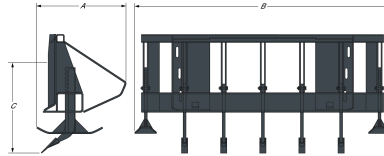

Applicazioni

Agricoltura

Applicazioni paesaggistiche

Principali caratteristiche

Lo scarificatore Bobcat comprende due guide di profondità e cinque denti
È dotato di pattini a profondità regolabile per la preimpostazione della profondità di scavo fino a 15 cm.

Consente di preparare il terreno compattato per operazioni di scavo o paesaggistiche

Rompe l'asfalto leggero per una facile rimozione.

L'unità standard è dotata di cinque denti e sono disponibili denti aggiuntivi.

Montaggio su Bob-Tach™

Compatibilità

Descrizione	Codice	Pala compatta compatibile
Scarificatore 152 cm	6563526	T110-B, A770-B, T450E IIIB, T590E IIIB, T590B iT4, T650E IIIB, T650E iT4, T650B iT4, S450E IIIA, S450B T2, S510E IIIA, S510B, S530E IIIA, S530B, S550E IIIB, S550B iT4, S570B iT4, S590E IIIB, S590B iT4, S630E iT4, S630B iT4, S650E iT4, S650B iT4, S770E IV, S770E T3, S770B T3, A770E IV, S450 V, S510E V, S530E V, T590E V, T450E V, S66, S76, T66, T76, S510B, S530B, S550E V, S590E V

Caratteristiche e prestazioni

Descrizione	Codice	Numero di denti	Profondità di scavo massima (mm)
Scarificatore 152 cm	6563526	5	152.0

Pesi e dimensioni

Descrizione	Codice	Peso operativo (kg)	Peso di spedizione (kg)	Lunghezza complessiva (mm)	Larghezza complessiva (mm)	Altezza complessiva (mm)
Scarificatore 152 cm	6563526	160.0	160.0	600.0	1525.0	650.0