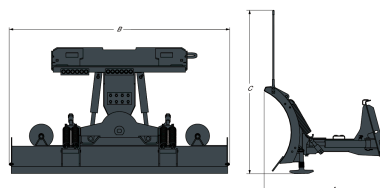

Sono presenti montanti ad alta visibilità per poter individuare gli angoli della lama e avere una migliore visibilità della posizione della lama

 Il resistente tagliente di acciaio a elevato contenuto di carbonio garantisce una lunga durata
 Tagliente di gomma opzionale per proteggere le superfici della pavimentazione disponibile tramite il servizio di ricambi Bobcat per i modelli da 1,5 a 2,4 m

Il kit di placche laterali opzionali trasforma le lame da neve Bobcat in spazzaneve (kit di placche laterali disponibile solo per i modelli da 2,3 e 2,4 metri)

Aggancio rapido alla pala compatta con l'esclusivo sistema di montaggio Bob-Tach™

Prestazioni e caratteristiche

Descrizione	Codice	Larghezza di lavoro (all'angolazione massima) (mm)	Tagliente (mm)	Cilindri	Molle di sicurezza	Tagliente in gomma opzionale
Lama da neve, 152 cm	6906107	1321.0	9.5 x 152.4	2	4	25,4 x 152,4
Lama da neve, 183 cm	6905156	1600.0	9.5 x 152.4	2	4	25,4 x 152,4
Lama da neve, 213 cm	6716836	1854.0	9.5 x 152.4	2	4	25,4 x 152,4
Lama da neve, 244 cm	6716838	2108.0	9.5 x 152.4	2	4	25,4 x 152,4
Lama da neve HD, 218 cm	7207861	1890.0	9.5 x 152.4	1	4	25,4 x 152,4
Lama da neve HD, 244 cm	7207862	2110.0	9.5 x 152.4	1	4	25,4 x 152,4
Lama da neve HD, 274	7207863	2370.0	12.7 x 152.4	1	4	25,4 x 152,4

Pesi e dimensioni

Descrizione	Codice	Peso di spedizione (kg)	Peso operativo (kg)	Lunghezza complessiva (A) (mm)	Larghezza complessiva (B) (mm)	Altezza complessiva (C) (mm)
Lama da neve, 152 cm	6906107	263.0	263.0	1067.0	1524.0	711.0
Lama da neve, 183 cm	6905156	268.0	268.0	1067.0	1829.0	711.0
Lama da neve, 213 cm	6716836	281.0	281.0	1067.0	2134.0	711.0
Lama da neve, 244 cm	6716838	299.0	299.0	1067.0	2438.0	711.0