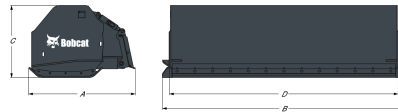

Applicazioni

Rimozione della neve

Principali caratteristiche

La parte inferiore aperta e il corpo ampio offrono grande potenza di spinta, per una velocità e un'efficienza massime nella rimozione della neve

Durante la rimozione di neve da superfici piane o per la rimozione di neve compatta, la funzione di flottazione può essere bloccata in posizione rigida

 Il supporto posteriore del tagliente garantisce una maggiore resistenza della lama
 I fazzoletti esterni consentono di ridurre l'accumulo di neve negli incassi della lama
 Ideale per la pulizia di parcheggi, strade e siti di costruzioni

Caratteristiche e prestazioni

Descrizione	Codice	Larghezza di lavoro (mm)	Tagliente (mm)	Skid shoes (mm)	Flottante verticale (mm)	Inclinazione (°)	Oscillazione ± (°)
Spazzaneve, 244 cm	7113767	2440.0	38.1x203.2	19.1x127.0	58.4	12.0	4.5
Spazzaneve, 300 cm	7116164	3000.0	38.1x203.2	19.1x127.0	58.4	12.0	4.5

Pesi e dimensioni

Descrizione	Codice	Peso operativo (kg)	Peso di spedizione (kg)	Altezza totale (mm)	Larghezza totale (mm)	Lunghezza totale (mm)
Spazzaneve, 244 cm	7113767	509.0	509.0	1428.0	2591.0	961.0
Spazzaneve, 300 cm	7116164	570.0	570.0	1428.0	3251.0	961.0