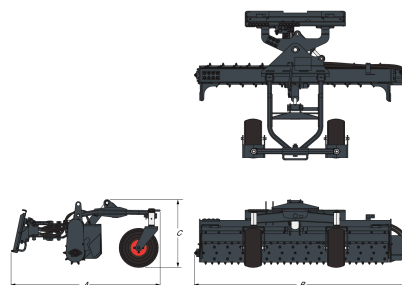

Caratteristiche e prestazioni

Descrizione	Codice	Larghezza di lavoro (mm)	Angolazione $\pm$ (°)	Numero di denti	Flusso idraulico richiesto (L/min)	Regolazione dell'angolazione	Larghezza massima (mm)	Regolazione all'angolo	Regolazione profondità	Pneumatici
Rastrello motorizzato, 122 cm, manuale	6958310	1220.0	25.0	81	38.0-68.0	Manuale	1160.0	Manuale		Pneumatico
Rastrello motorizzato, 183 cm, Idraulico	7135945	1829.0	25.0	121	49.0-140.0	Idraulico	1651.0	Idraulico		Riempimento di poliuretano espanso
Rastrello motorizzato, 183 cm, idraulico ad alta portata	7135944	1829.0	25.0	121	95.0-140.0	Idraulico	1651.0	Idraulico		Riempimento di poliuretano espanso
Rastrello motorizzato, 214 cm, Idraulico	7135946	2134.0	25.0	141	68.0-140.0	Idraulico	1930.0	Idraulico		Riempimento di poliuretano espanso
Rastrello motorizzato, 214 cm, idraulico ad alta portata	7135947	2140.0	25.0	141	113.0-140.0	Idraulico	1930.0	Idraulico		Riempimento di poliuretano espanso

Pesi e dimensioni