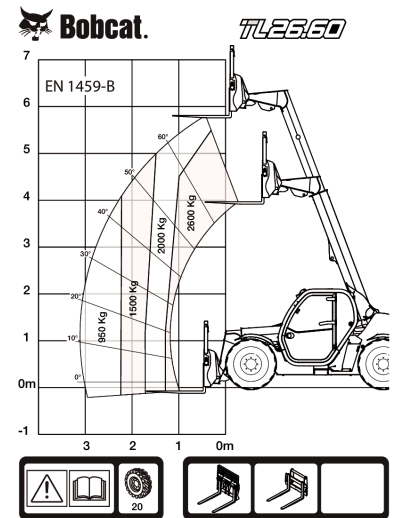

Sistema di trasmissione

Trasmissione	Impianto idrostatico con regolazione elettronica
Trasmissione principale	Motore idrostatico

Motore

Produttore/modello	Bobcat D34
Carburante	Gasolio
Refrigerante	Refrigerante
Potenza nominale (ISO 14396) a 2400 giri/min	75.0 HP
Potenza nominale (ISO 14396) a 2400 giri/min	55.3 kW
Coppia massima a 1400 giri/min	360.0 Nm
Numero di cilindri	4
Cilindrata	3.40 L

Impianto idraulico

Tipo di pompa	Pompa a ingranaggi con valvola LS
Capacità della pompa	80.00 L/min
Regolazione della pressione della valvola di sicurezza	250.00 bar

Tempi di ciclo

Tempo di sollevamento, senza carico	6.0 s
Tempo di abbassamento, senza carico	4.2 s
Tempo ingresso telescopico a distanza massima, senza carico	3.3 s
Tempo ingresso telescopico ad altezza massima, senza carico	3.3 s
Tempo di estensione telescopico a sbraccio massimo, senza carico	5.8 s
Tempo uscita telescopico ad altezza massima, senza carico	5.8 s

Freni

Frenatura motore	Idrostatico
Freno di stazionamento e di emergenza	Freno passivo

Capacità dei fluidi

Serbatoio carburante	115.00 L
Serbatoio idraulico	47.00 L

Specifiche ambientali

Livello sonoro operatore (LpA) (EN 12053)	76 dB(A)
Incertezza livello sonoro operatore (LpA) (EN 12053)	4 dB(A)
Livello di potenza acustica (LWA)	104 dB(A)
Vibrazioni al corpo intero (EN 13059)	1.80 ms⁻²

Tabelle di carico

Con forche e pneumatici 405/70x20 standard

99468 G7

7296686

Opzioni

Condizionatore d'aria	Accensione standard del motore (con chiave) con protezione tastiera aggiuntiva
Fermo del braccio	Piastra portaforche Manitou (obbligatorio cablaggio braccio)
Colore personalizzato	Carrello Manitou con blocco di accessorio manuale
Estintore	Opzione pneumatici di base - set di 4 x 400/80-24"
Comando di marcia avanti/retromarcia su leva dello sterzo (non più su joystick)	Luci blu per pollai
Tappo del serbatoio del carburante con chiusura a chiave	Sospensione del braccio
Predisposizione per altoparlanti e radio	Cablaggio braccio e comandi in cabina
Portadocumenti in PVC	Pneumatici Dunlop - set di 4 x 405/70-20" SPT9 MPT (SEMI INDUSTRIALI)
Attacco di traino a perno (compresa presa elettrica posteriore)	Pneumatici Dunlop - set di 4 x 405/70-24" SPT9 MPT (SEMI INDUSTRIALI)
Griglia protettiva per parabrezza (anteriore e tettuccio)	Comando di marcia avanti/retromarcia su joystick e sterzo
Specchietto retrovisore piatto	Attacco di traino anteriore
Tergicristallo per finestrino del tettuccio	Rifinitura della cabina premium (sterzo deluxe, bracciolo, pannelli in alluminio)
Parasole	Invertitore della ventola con modalità manuale e automatica
Supporto per targa veicolo	Pneumatici Michelin - set di 4 x 400/70R20" 149A8/149B IND TL BIBLOAD
Calzatoia	Pneumatici Michelin - set di 4 x 400/70R20" 149A8/149B IND TL XMCL
Luci di lavoro sul braccio	Pneumatici Michelin - set di 4 x 400/70R24" 152A8/152B IND TL XMCL
Attacco di traino base	Linea ausiliaria posteriore
Sedile molleggiato ad aria per un comfort elevato	Linea ausiliaria posteriore con attacco di traino posteriore a sollevamento idraulico (compresa presa elettrica posteriore) (specchietto retrovisore piatto obbligatorio)
Accensione senza chiave (avvio/arresto con tastiera)	Attacco di traino posteriore con regolazione dell'altezza (blocco automatico/stile tedesco) (compresa presa elettrica posteriore)
Pneumatici Michelin - set di 4 x 400/80-24" 162A8 IND TL POWER CL	Attacco di traino posteriore con regolazione dell'altezza (blocco
Piastra portaforche Quicktach con blocco accessorio idraulico (obbligatorio cablaggio braccio)	
Attacco di traino rotante (compresa presa elettrica posteriore)