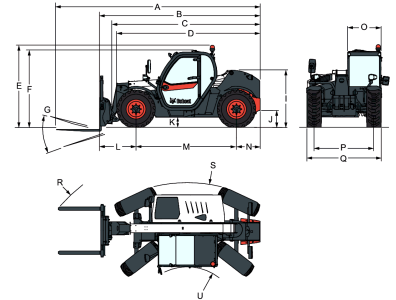

manuale) (compresa presa elettrica posteriore)  
 Trasmissione 35km/h (velocità max con pneumatici da 24")  
 Pneumatici Alliance - set di 4 x 400/70R20" (AGRICOLI)

**Dimensioni**

(-)	857.0 mm	(L)	1020.0 mm
(A)	5712.0 mm	(M)	2820.0 mm
(B)	4507.0 mm	(N)	667.0 mm
(C)	4140.0 mm	(O)	930.0 mm
(D)	4035.0 mm	(P)	1666.0 mm
(E)	2440.0 mm	(Q)	2100.0 mm
(F)	2306.0 mm	(R)	4713.0 mm
(G)	136.0°	(R)	4812.0 mm
(I)	1587.0 mm	(S)	3717.0 mm
(J)	264.0 mm	(U)	1329.0 mm