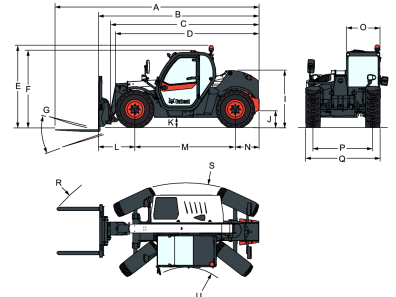

### Tabelle di carico

Con forche e pneumatici 405/70x20 standard

99442 G7

7296640

Pneumatici Alliance - set di 4 x  
 400/70R20" (AGRICOLI)

**Dimensioni**

(-)	857.0 mm	(L)	1020.0 mm
(A)	5712.0 mm	(M)	2820.0 mm
(B)	4507.0 mm	(N)	667.0 mm
(C)	4140.0 mm	(O)	930.0 mm
(D)	4035.0 mm	(P)	1700.0 mm
(E)	2290.0 mm	(Q)	2100.0 mm
(F)	2156.0 mm	(R)	4713.0 mm
(G)	136.0°	(R)	4812.0 mm
(I)	1587.0 mm	(S)	3717.0 mm
(J)	264.0 mm	(U)	1329.0 mm