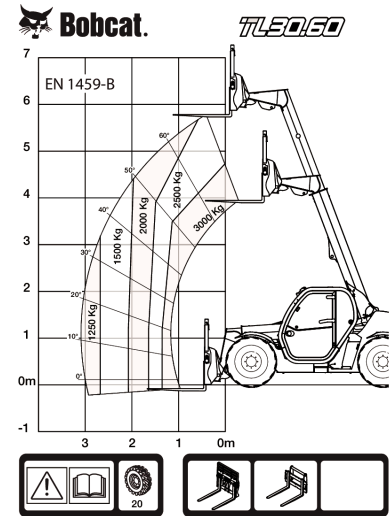

Sistema di trasmissione

Trasmissione	Impianto idrostatico con regolazione elettronica
Trasmissione principale	Motore idrostatico

Motore

Produttore/modello	Bobcat D34
Carburante	Diesel
Raffreddamento	Refrigerante
Potenza nominale (ISO 14396) a 2400 giri/min	75.0 kW
Potenza nominale (ISO 14396) a 2400 giri/min	55.3 kW
Coppia massima a 1400 giri/min	360.0 Nm
Numero di cilindri	4
Cilindrata	3.40 L

Impianto idraulico

Tipo di pompa	Pompa a ingranaggi con valvola LS
Capacità della pompa	80.00 L/min
Regolazione della pressione della valvola di sicurezza	250.00 bar

Tempi di ciclo

Tempo di sollevamento, senza carico	6.0 s
Tempo di abbassamento, senza carico	4.2 s
Tempo ingresso telescopico a distanza massima, senza carico	3.3 s
Tempo ingresso telescopico ad altezza massima, senza carico	3.3 s
Tempo di estensione telescopico a sbraccio massimo, senza carico	5.8 s
Tempo uscita telescopico ad altezza massima, senza carico	5.8 s

Freni

Frenatura motore	Idrostatica
Freno di stazionamento e di emergenza	Freno passivo

Capacità dei fluidi

Serbatoio carburante	115.00 L
Serbatoio idraulico	47.00 L

Specifiche ambientali

Livello sonoro operatore (LpA) (EN 12053)	76 dB(A)
Incertezza livello sonoro operatore (LpA) (EN 12053)	4 dB(A)
Livello di potenza acustica (LWA)	104 dB(A)
Vibrazioni al corpo intero (EN 13059)	1.80 ms⁻²

Tabelle di carico

Con forche e pneumatici 405/70x20 standard

99442 G7

7296640

Opzioni

Condizionatore d'aria	Piastra portaforche Manitou con blocco accessorio idraulico (obbligatorio cablaggio braccio)
Fermo del braccio	Carrello Manitou con blocco di accessorio manuale
Colore personalizzato	Opzione pneumatici di base - set di 4 x 400/80-24"
Estintore	Luci blu per pollai
Comando di marcia avanti/retromarcia su leva dello sterzo (non più su joystick)	Sospensione del braccio
Tappo del serbatoio del carburante con chiusura a chiave	Cablaggio braccio e comandi in cabina
Predisposizione per altoparlanti e radio	Pneumatici Dunlop - set di 4 x 405/70-20" SPT9 MPT (SEMI INDUSTRIALI)
Attacco di traino a perno (compresa presa elettrica posteriore)	Pneumatici Dunlop - set di 4 x 405/70-24" SPT9 MPT (SEMI INDUSTRIALI)
Griglia protettiva per parabrezza (anteriore e tettuccio)	Comando di marcia avanti/retromarcia su joystick e sterzo
Specchietto retrovisore piatto	Attacco di traino anteriore
Tergicristallo per finestrino del tettuccio	Rifinitura della cabina premium (sterzo deluxe, bracciolo, pannelli in alluminio)
Parasole	Invertitore della ventola con modalità manuale e automatica
Supporto per targa veicolo	Pneumatici Michelin - set di 4 x 400/70R20" 149A8/149B IND TL BIBLOAD
Calzatoia	Pneumatici Michelin - set di 4 x 400/70R20" 149A8/149B IND TL XMCL
Luci di lavoro sul braccio	Pneumatici Michelin - set di 4 x 400/70R24" 152A8/152B IND TL XMCL
Attacco di traino base	Linea ausiliaria posteriore
Sedile molleggiato ad aria per un comfort elevato	Linea ausiliaria posteriore con attacco di traino posteriore a sollevamento idraulico (compresa presa elettrica posteriore)
Accensione senza chiave (avvio/arresto con tastiera)	(specchietto retrovisore piatto obbligatorio)
Pneumatici Michelin - set di 4 x 400/80-24" 162A8 IND TL POWER CL	Attacco di traino posteriore con regolazione dell'altezza (blocco automatico/stile tedesco) (compresa presa elettrica posteriore)
Piastra portaforche Quicktach con blocco accessorio idraulico (obbligatorio cablaggio braccio)	Attacco di traino posteriore con regolazione dell'altezza (blocco manuale) (compresa presa elettrica posteriore)
Attacco di traino rotante (compresa presa elettrica posteriore)	Trasmissione 35km/h (velocità max con pneumatici da 24")
Accensione standard del motore (con chiave) con protezione tastiera aggiuntiva