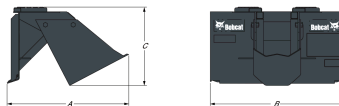

Compatibiliteit

Beschrijving	Artikelnummer	Compatibel met lader
Ploeg 65 cm	6719756	T110-B, A770-B, T450E IIIB, T590E IIIB, T590B iT4, S450E IIIA, S450B T2, S510E IIIA, S510B T2, S530E IIIA, S530B T2, S550E IIIB, S550B iT4, S570E IIIB, S570B iT4, S590E IIIB, S590B iT4, S630E IIIB, S630E iT4, S630B iT4, S650E IIIB, S650E iT4, S650B iT4, S770E IV, S770E T3, S770B T3, A770E IV
Ploeg 75 cm	6719757	T110-B, A770-B, T450E IIIB, T590E IIIB, T590B iT4, S450E IIIA, S450B T2, S510E IIIA, S510B T2, S530E IIIA, S530B T2, S550E IIIB, S550B iT4, S570E IIIB, S570B iT4, S590E IIIB, S590B iT4, S630E IIIB, S630E iT4, S630B iT4, S650E IIIB, S650E iT4, S650B iT4, S770E IV, S770E T3, S770B T3, A770E IV
Ploeg 90 cm	6719758	T110-B, A770-B, T450E IIIB, T590E IIIB, T590B iT4, S450E IIIA, S450B T2, S510E IIIA, S510B T2, S530E IIIA, S530B T2, S550E IIIB, S550B iT4, S570E IIIB, S570B iT4, S590E IIIB, S590B iT4, S630E IIIB, S630E iT4, S630B iT4, S650E IIIB, S650E iT4, S650B iT4, S770E IV, S770E T3, S770B T3, A770E IV

Kenmerken en prestaties

Beschrijving	Artikelnummer	Graafdiepte (mm)	Graafbreedte (mm)
Ploeg 65 cm	6719756	1210.0	65.0
Ploeg 75 cm	6719757	1210.0	750.0
Ploeg 90 cm	6719758	1210.0	900.0

Gewicht en afmetingen

Beschrijving	Artikelnummer	Bedrijfgewicht (kg)	Transportgewicht (kg)	Totale lengte (A) (mm)	Totale breedte (B) (mm)	Totale hoogte (C) (mm)
Ploeg 65 cm	6719756	132.0	132.0	1325.0	1153.0	738.0
Ploeg 75 cm	6719757	139.0	139.0	1337.0	1153.0	759.0
Ploeg 90 cm	6719758	147.0	147.0	1343.0	1153.0	776.0