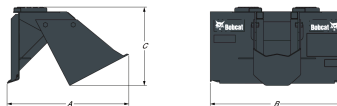

**Toepassingen**

 Landbouw  
 Bosbouw

Landschapsaanleg

**Hoofdkenmerken**

 Zowel in vooruit als in achteruit graven.  
 Sleuven maken.  
 Bomen en struiken verplaatsen.  
 De wortels van bomen en struiken blootleggen.  
 Wortels snoeien.  
 Harde grond losmaken

 Bomen verplaatsen met hun wortels en een kluit aarde errond in een jutezak en ze vervolgens planten  
 Rotsen en stronken verwijderen  
 Drie modellen met breedten van 65 tot 90 cm verkrijgbaar, om te voldoen aan uw behoeften  
 Graafdiepte van 121 cm voor optimaal bereik  
 Onderhoudsvrij

**Compatibiliteit**

Beschrijving	Artikelnummer	Compatibel met lader
Ploeg 65 cm	6719756	T110-B, A770-B, T450E IIIB, T590E IIIB, T590B iT4, S450E IIIA, S450B T2, S510E IIIA, S510B, S530E IIIA, S530B, S550E IIIB, S550B iT4, S570B iT4, S590E IIIB, S590B iT4, S630E iT4, S630B iT4, S650E iT4, S650B iT4, S770E IV, S770E T3, S770B T3, A770E IV, S450 V, S510E V, S530E V, T590E V, T450E V, S66, S76, T66, S510B, S530B, S550E V, S590E V, S630B iT4, S650B iT4
Ploeg 75 cm	6719757	T110-B, A770-B, T450E IIIB, T590E IIIB, T590B iT4, S450E IIIA, S450B T2, S510E IIIA, S510B, S530E IIIA, S530B, S550E IIIB, S550B iT4, S570B iT4, S590E IIIB, S590B iT4, S630E iT4, S630B iT4, S650E iT4, S650B iT4, S770E IV, S770E T3, S770B T3, A770E IV, S450 V, S510E V, S530E V, T590E V, T450E V, S66, S76, T66, S510B, S530B, S550E V, S590E V, S630B iT4, S650B iT4
Ploeg 90 cm	6719758	T110-B, A770-B, T450E IIIB, T590E IIIB, T590B iT4, S450E IIIA, S450B T2, S510E IIIA, S510B, S530E IIIA, S530B, S550E IIIB, S550B iT4, S570B iT4, S590E IIIB, S590B iT4, S630E iT4, S630B iT4, S650E iT4, S650B iT4, S770E IV, S770E T3, S770B T3, A770E IV, S450 V, S510E V, S530E V, T590E V, T450E V, S66, S76, T66, S510B, S530B, S550E V, S590E V, S630B iT4, S650B iT4

**Kenmerken en prestaties**

Beschrijving	Artikelnummer	Graafdiepte (mm)	Graafbreedte (mm)
Ploeg 65 cm	6719756	1210.0	65.0
Ploeg 75 cm	6719757	1210.0	750.0
Ploeg 90 cm	6719758	1210.0	900.0

**Gewicht en afmetingen**