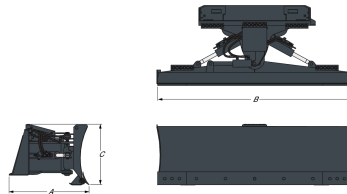

Toepassingen

 Landbouw
 Bosbouw
 Nivelleren

 Landschapsaanleg
 Werk aan de weg, recyclen en reinigen
 Verwijderen van sneeuw

Hoofdkenmerken

 In zes standen verstelbaar dozerblad voor de modellen 173 cm (170 cm) en hoger.
 Elektrisch-hydraulische bedieningselementen voor de modellen 173 cm (170 cm) en hoger.

 Omkeerbare snijkant voor alle modellen.
 De bedieningseenheid voor aanbouwdelen moet op de Bobcat lader of verreiker worden gemonteerd voor de bediening van het aanbouwdeel in het geval van modellen van 173 cm en hoger.

Kenmerken en prestaties

Beschrijving	Artikelnummer	Werkbreedte (mm)	Hoek \pm (°)	Oscillatie \pm (°)	Snijkant (mm)	Cilinders	Glij schoenen
Dozerblad 137 cm	7196165	1189.0	30.0	-	9.6 x 101.6	1	verstelbaar
Dozerblad 203 cm	6905884	1760.0	30.0	8.0	12.7 x 152.0	3	verstelbaar
Dozerblad 229 cm	6905811	1982.0	30.0	8.0	12.7 x 152.0	3	verstelbaar
Dozerblad 244 cm	7105781	2121.0	30.0	10.0	16.0 x 152.0	3	verstelbaar

Gewichten en afmetingen

Beschrijving	Artikelnummer	Transportgewicht (kg)	Bedrijfgewicht (kg)	Totale lengte (mm)	Totale breedte (mm)	Totale hoogte (mm)
Dozerblad 137 cm	7196165	140.0	140.0	728.0	1372.0	555.0
Dozerblad 203 cm	6905884	430.0	430.0	838.0	2032.0	634.0
Dozerblad 229 cm	6905811	447.0	447.0	838.0	2286.0	639.0
Dozerblad 244 cm	7105781	716.0	716.0	884.0	2438.0	704.0