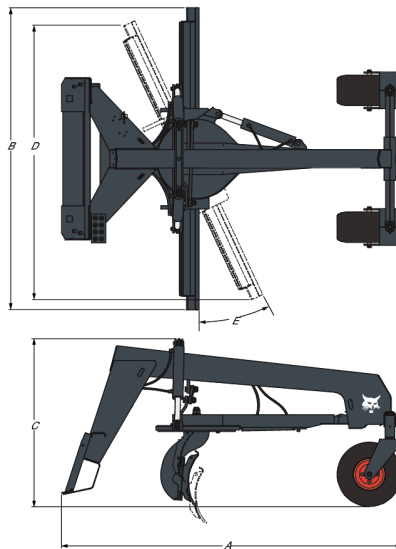

Optionele laserregeling voor precieze regeling van de snijdiepte tijdens vlakschaven.
De bedieningseenheid voor aanbouwdelen moet op de Bobcat-lader worden gemonteerd voor de bediening van het aanbouwdeel.
3 cilinders voor het precies positioneren van het blad

Compatibiliteit

Beschrijving	Artikelnummer	Compatibel met lader
Grader 213 cm	6906480	A770-B, T870B T3, S850E IV, S850E T3, S850B T3, T450E IIIB, T590E IIIB, T590B iT4, S450E IIIA, S450B T2, S510E IIIA, S510B, S530E IIIA, S530B, S550E IIIB, S550B iT4, S570B iT4, S590E IIIB, S590B iT4, S630E iT4, S630B iT4, S650E iT4, S650B iT4, S770E IV, S770E T3, S770B T3, A770E IV, S450 V, S510E V, S530E V, T590E V, T450E V, S66, S76, T66, S510B, S530B, S550E V, S590E V
Grader 244 cm	7160005	A770-B, T650E IIIB, T650E iT4, T650B iT4, T770E IV, T770E T3, T770B T3, T870E IV, T870B T3, S770E IV, S770E T3, S770B T3, S850E IV, S850E T3, S850B T3, A770E IV, T76
Grader 274 cm	7182060	A770-B, T770E IV, T770E T3, T770B T3, T870E IV, T870B T3, S770E IV, S770E T3, S770B T3, S850E IV, S850E T3, S850B T3, A770E IV

Kenmerken en prestaties

Beschrijving	Artikelnummer	Meshoek (rechts of links) (°)	Breedte mes volledig gekeerd (D) (mm)	Zijdelingse verschuiving	Zijwaartse verplaatsing blad links/rechts (mm van het midden)
Grader 213 cm	6906480	25.0	1933.0	Manueel	305
Grader 244 cm	7160005	30.0	2126.0	Hydrauliek	330
Grader 274 cm	7182060	30.0	2380.0	Hydrauliek	330

Gewicht en afmetingen

Beschrijving	Artikelnummer	Bedrijfgewicht (kg)	Transportgewicht (kg)	Totale lengte (A) (mm)	Totale breedte (B) (mm)	Totale hoogte (C) (mm)
Grader 213 cm	6906480	624.0	624.0	2400.0	2134.0	1187.0
Grader 244 cm	7160005	1264.0	1264.0	2642.0	2438.0	1522.0
Grader 274 cm	7182060	1298.0	1298.0	2642.0	2743.0	1522.0