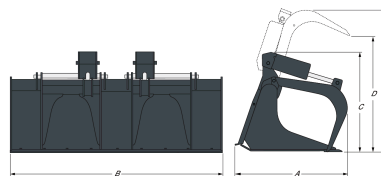

Kenmerken en prestaties

Beschrijving	Artikelnummer	Aant. grijpers x tanden	Standaard aantal tanden	Maximum aantal tanden	Max. hoogte met grijper rechtop (mm)	Bekopening bij max. hoogte geopend (mm)
Industriële bakgrijper 91 cm	7135737	1 x 6	-	2x2	770.0	1050.0
Industriële bakgrijper 122 cm	7140888	1 x 6	-	2x2	770.0	1050.0
Industriële bakgrijper 158 cm	7168342	2 x 2	-	2x2	840.0	760.0
Industriële bakgrijper 178 cm	7168340	2 x 2	-	2x2	840.0	760.0
Industriële bakgrijper 188 cm	7168290	2 x 2	-	9	840.0	760.0
Industriële bakgrijper 203 cm	7168339	2 x 2	-	2x2	903.0	840.0
Industriële vorkgreep 170 cm	7168344	2 x 2	7	13	844.0	770.0
Industriële vorkgreep 200 cm	7166624	2 x 2	8	15	890.0	840.0

Gewichten en afmetingen

Beschrijving	Artikelnummer	Bedrijfgewicht (kg)	Transportgewicht (kg)	Totale lengte (A) (mm)	Totale breedte (B) (mm)	Totale hoogte (C) (mm)
Industriële bakgrijper 91 cm	7135737	165.0	165.0	818.0	914.0	748.0
Industriële bakgrijper 122 cm	7140888	203.0	203.0	818.0	1219.0	748.0
Industriële bakgrijper 158 cm	7168342	401.0	401.0	1042.0	1575.0	766.0
Industriële bakgrijper 178 cm	7168340	418.0	418.0	1042.0	1780.0	766.0
Industriële bakgrijper 188 cm	7168290	435.0	435.0	1042.0	1880.0	766.0
Industriële bakgrijper 203 cm	7168339	499.0	499.0	1102.0	2032.0	843.0
Industriële vorkgreep 170 cm	7168344	425.0	425.0	1042.0	1699.0	770.0
Industriële vorkgreep 200 cm	7166624	552.0	552.0	1102.0	2002.0	836.0