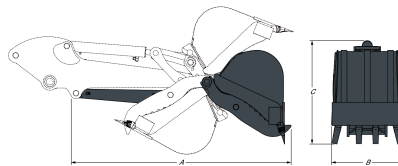

Kenmerken en prestaties

Beschrijving	Artikelnummer	Standaard aantal tanden	Dikte tanden (mm)	Buigstraal tanden (mm)	Bekopening bij max. hoogte geopend (mm)
Hydraulische klem E19/E20 voor machine met lange arm	7248489	2	-	-	-
Hydraulische klem E25/E26, standaard klem	7208880	2	-	-	-
Hydraulische klem E32/E35, standaard klem	7180211	2	-	-	-
Hydraulische klem E32/E35, lange klem	7180215	2	-	-	-
Hydraulische klem E45/E50, standaard klem	7182661	2	-	-	-
Hydraulische klem E45/E50/E55, lange klem	7182663	2	-	-	-
Hydraulische klem E57W/E62	7187919	2	-	-	-
Hydraulische klem E85, standaard klem	7174232	2	-	-	-
Hydraulische klem E85, lange klem	7174244	2	-	-	-

Gewichten en afmetingen

Beschrijving	Artikelnummer	Bedrijfgewicht (kg)	Transportgewicht (kg)	Totale lengte (A) (mm)	Totale breedte (B) (mm)	Totale hoogte (C) (mm)
Hydraulische klem E19/E20 voor machine met lange arm	7248489	27.0	27.0	550.0	-	-
Hydraulische klem E25/E26, standaard klem	7208880	54.0	-	729.0	-	-
Hydraulische klem E32/E35, standaard klem	7180211	56.0	-	729.0	-	-
Hydraulische klem E32/E35, lange klem	7180215	65.0	65.0	827.0	-	-
Hydraulische klem E45/E50, standaard klem	7182661	70.0	70.0	780.0	-	-
Hydraulische klem E45/E50/E55, lange klem	7182663	70.0	70.0	817.0	-	-
Hydraulische klem E57W/E62	7187919	101.0	101.0	861.0	-	-
Hydraulische klem E85, standaard klem	7174232	120.0	120.0	1004.0	-	-
Hydraulische klem E85, lange klem	7174244	136.0	136.0	1174.0	-	-