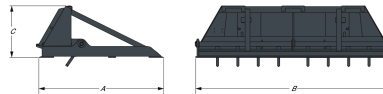

Belucht bodem voor de bezaaiing en bezoding.

Bob-Tach™ gemonteerd

Bidirectionele werking

Bidirectionele opbreekstanden

Afneembare zeef

Compatibiliteit

Beschrijving	Artikelnummer	Compatibel met lader
Egalisator Deluxe 122 cm	6907173	T110-B, MT55E, S100E, S70E
Egalisator Deluxe 198 cm	6906115	A770-B, T450E IIIB, T590E IIIB, T590B iT4, T650E IIIB, T650E iT4, T650B iT4, T770E IV, T770E T3, T770B T3, T870E IV, T870B T3, S450E IIIA, S450B T2, S510E IIIA, S510B, S530E IIIA, S530B, S550E IIIB, S550B iT4, S570B iT4, S590E IIIB, S590B iT4, S630E iT4, S630B iT4, S650E iT4, S650B iT4, S770E IV, S770E T3, S770B T3, S850E IV, S850E T3, S850B T3, A770E IV, S450 V, S510E V, S530E V, T590E V, T450E V, S66, S76, T66, T76, S510B, S530B, S550E V, S590E V

Kenmerken en prestaties

Beschrijving	Artikelnummer	Werkdiepte (mm)	Snijkant (mm)
Egalisator Deluxe 122 cm	6907173	76.0	12.7x102.0
Egalisator Deluxe 198 cm	6906115	89.0	12.7x152.0

Gewicht en afmetingen

Beschrijving	Artikelnummer	Bedrijfgewicht (kg)	Transportgewicht (kg)	Totale lengte (mm)	Totale breedte (mm)	Totale hoogte (mm)
Egalisator Deluxe 122 cm	6907173	191.0	191.0	1143.0	1220.0	523.0
Egalisator Deluxe 198 cm	6906115	304.0	304.0	1309.0	1980.0	531.0