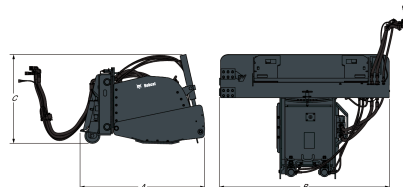

Kenmerken en prestaties

Beschrijving	Artikelnummer	Maximum snijbreedte (mm)	Snijdiepte (met stand. trommel)	Max. snijhoek ± (°)	Zijwaartse verplaatsing (mm)	Freesafstand tot aan de rand (mm)
Frees, 35 cm (uitgerust met trommel voor alle doeleinden van 35 cm)	PLN14*14AP	350.0	150.0	15.0	750.0	-
Frees, 46 cm (uitgerust met trommel voor snelle afsnijding van 46 cm)	PLN18*18FC	460.0	150.0	15.0	750.0	-
Frees, 46 cm (zonder trommel)	PLN18*NODRUM	460.0	150.0	15.0	750.0	-
Frees, 61 cm (uitgerust met trommel voor snelle afsnijding van 61 cm)	PLN24*24FC	610.0	150.0	15.0	750.0	-
Frees, 61 cm (zonder trommel)	PLN24*NODRUM	610.0	150.0	15.0	750.0	-
Zelfnivelleerfrees 45 cm	7221391	450.0	150.0	15.0	650.0	65.0
Zelfnivelleerfrees 60 cm	7221392	600.0	170.0	15.0	650.0	65.0
Zelfnivelleerfrees, 100 cm	6726632	1020.0	130.0	8.0	650.0	65.0
Zelfnivelleerfrees 100 cm met 60 (vaste)/40 (verwijderbare) trommel	1111142	1020.0	130.0	8.0	650.0	65.0

Gewicht en afmetingen