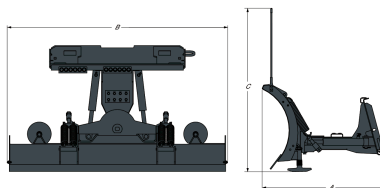

Optionele eindvleugelset vormt Bobcat-sneeuwbladen om in sneeuwduwbladen (eindvleugelset alleen beschikbaar voor modellen van 7 en 8 voet (2,1 - 2,4 m)).

Snelle bevestiging aan lader met het exclusieve Bob-Tach™-montagesysteem.

**Prestaties en kenmerken**

Beschrijving	Artikelnummer	Werkbreedte (volledig gekeerd) (mm)	Snijkant (mm)	Cilinders	Trekveren	Optionele rubberen snijkant
Sneeuwblad 152 cm	6906107	1321.0	9.5 x 152.4	2	4	25.4 x 152.4
Sneeuwblad 183 cm	6905156	1600.0	9.5 x 152.4	2	4	25.4 x 152.4
Sneeuwblad 213 cm	6716836	1854.0	9.5 x 152.4	2	4	25.4 x 152.4
Sneeuwblad 244 cm	6716838	2108.0	9.5 x 152.4	2	4	25.4 x 152.4
Sneeuwblad HD 218 cm	7207861	1890.0	9.5 x 152.4	1	4	25,4 x 152,4
Sneeuwblad HD 244 cm	7207862	2110.0	9.5 x 152.4	1	4	25,4 x 152,4
Sneeuwblad HD 274	7207863	2370.0	12.7 x 152.4	1	4	25,4 x 152,4

**Gewichten en afmetingen**

Beschrijving	Artikelnummer	Transportgewicht (kg)	Bedrijfgewicht (kg)	Totale lengte (A) (mm)	Totale breedte (B) (mm)	Totale hoogte (C) (mm)
Sneeuwblad 152 cm	6906107	263.0	263.0	1067.0	1524.0	711.0
Sneeuwblad 183 cm	6905156	268.0	268.0	1067.0	1829.0	711.0
Sneeuwblad 213 cm	6716836	281.0	281.0	1067.0	2134.0	711.0
Sneeuwblad 244 cm	6716838	299.0	299.0	1067.0	2438.0	711.0
Sneeuwblad HD 218 cm	7207861	367.0	367.0	-	2180.0	-
Sneeuwblad HD 244 cm	7207862	393.0	393.0	-	2440.0	-