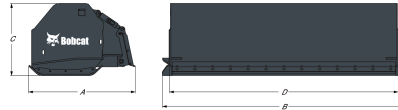

De achtersteun van de snijrand geeft de strijkbak extra sterkte

Door hoekplaten aan de buitenkant wordt ophoping van sneeuw in het boxblad verminderd. Ideaal voor het vrijmaken van parkeerplaatsen, opritten en bouwplaatsen.

Compatibiliteit

Beschrijving	Artikelnummer	Compatibel met lader
Sneeuwduwer 244 cm	7113767	A770-B, T450E IIIB, T590E IIIB, T590B iT4, T650E IIIB, T650E iT4, T650B iT4, T770E IV, T770E T3, T770B T3, T870E IV, T870B T3, S450E IIIA, S450B T2, S510E IIIA, S510B, S530E IIIA, S530B, S550E IIIB, S550B iT4, S570B iT4, S590E IIIB, S590B iT4, S630E iT4, S630B iT4, S650E iT4, S650B iT4, S770E IV, S770E T3, S770B T3, S850E IV, S850E T3, S850B T3, A770E IV, S450 V, S510E V, S530E V, T590E V, T450E V, S66, S76, T66, T76, S510B, S530B, S550E V, S590E V
Sneeuwduwer 300 cm	7116164	A770-B, T590E IIIB, T590B iT4, T650E IIIB, T650E iT4, T650B iT4, T770E IV, T770E T3, T770B T3, T870E IV, T870B T3, S550E IIIB, S550B iT4, S570B iT4, S590E IIIB, S590B iT4, S630E iT4, S630B iT4, S650E iT4, S650B iT4, S770E IV, S770E T3, S770B T3, S850E IV, S850E T3, S850B T3, A770E IV, T590E V, S66, S76, T66, T76

Kenmerken en prestaties

Beschrijving	Artikelnummer	Werkbreedte (mm)	Snijkant (mm)	Skid shoes (mm)	Verticale zweefstand (mm)	overhellen (°)	Oscillatie ± (°)
Sneeuwduwer 244 cm	7113767	2440.0	38.1x203.2	19.1x127.0	58.4	12.0	4.5
Sneeuwduwer 300 cm	7116164	3000.0	38.1x203.2	19.1x127.0	58.4	12.0	4.5

Gewicht en afmetingen

Beschrijving	Artikelnummer	Bedrijfgewicht (kg)	Transportgewicht (kg)	Totale hoogte (mm)	Totale breedte (mm)	Totale lengte (mm)
Sneeuwduwer 244 cm	7113767	509.0	509.0	1428.0	2591.0	961.0
Sneeuwduwer 300 cm	7116164	570.0	570.0	1428.0	3251.0	961.0