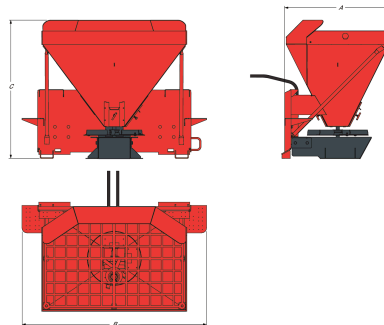

Hoofdkenmerken

Ideaal voor het verspreiden van zout, zand, mest en zaden, waardoor u het hele jaar door kunt werken

Met drie schuiven kunt u 180° graden voor de machine strooien, tot 8 meter breedte.

Zelfladend vanaf een voorraad zoals een standaardbak met een capaciteit van 0,33 m³

Een roerwerk in de hopper vergemakkelijkt stroming van aangekoekt materiaal.

Met een cabineregeling kunt u het toerental van het draaiwiel direct regelen vanaf de bestuurdersstoel

Grote stukken zand en zout worden door het scherm bovenop de hopper gefilterd voor een gelijkmatige, consistente stroom

Compatibiliteit

Beschrijving	Artikelnummer	Compatibel met lader
Zout- en zandstrooibak 8	7157275	
Zout- en zandstrooibak HS8	7157284	A770-B, T450E IIIB, T590E IIIB, T590B iT4, T650E IIIB, T650E iT4, T650B iT4, T770E IV, T770E T3, T770B T3, T870E IV, T870B T3, S450E IIIA, S450B T2, S510E IIIA, S510B, S530E IIIA, S530B, S550E IIIB, S550B iT4, S570B iT4, S590E IIIB, S590B iT4, S630E iT4, S630B iT4, S650E iT4, S650B iT4, S770E IV, S770E T3, S770B T3, S850E IV, S850E T3, S850B T3, A770E IV, S450 V, S510E V, S530E V, T590E V, T450E V, S66, S76, T66, T76, S510B, S530B, S550E V, S590E V

Kenmerken en prestaties

Beschrijving	Artikelnummer	Capaciteit trechter tot rand (m3)	Capaciteit trechter opgehoopt (m3)	TPM
Zout- en zandstrooibak 8	7157275	-	272.0	64
Zout- en zandstrooibak HS8	7157284	0.272	0.33	Hydr.

Gewicht en afmetingen

Beschrijving	Artikelnummer	Bedrijfgewicht (kg)	Transportgewicht (kg)	Totale lengte (A) (mm)	Totale breedte (B) (mm)	Totale hoogte (C) (mm)
Zout- en zandstrooibak 8	7157275	176.0	176.0	-	1120.0	-
Zout- en zandstrooibak HS8	7157284	198.0	198.0	815.0	1382.0	1039.0