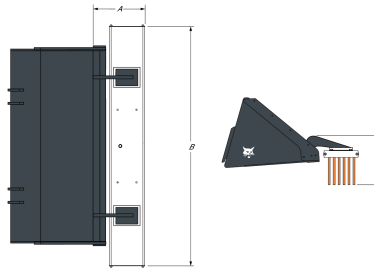

Ideaal voor het vrijmaken van bouwplaatsen, gemeentewerken en tuinen/parkeerplaatsen/magazijnen  
 Er kan gekozen worden uit: modellen van 183 cm en 229 cm  
 Wordt eenvoudig gemonteerd op algemene graafbakken, graafbakken met een laag profiel of graafbakken voor bouw/industrie

**Compatibiliteit**

Beschrijving	Artikelnummer	Compatibel met lader
Duwborstel, 183 cm	6728236	A770-B, T450E IIIB, T590E IIIB, T590B iT4, T650E IIIB, T650E iT4, T650B iT4, S450E IIIA, S450B T2, S510E IIIA, S510B, S530E IIIA, S530B, S550E IIIB, S550B iT4, S570B iT4, S590E IIIB, S590B iT4, S630E iT4, S630B iT4, S650E iT4, S650B iT4, S770E IV, S770E T3, S770B T3, A770E IV, S450 V, S510E V, S530E V, T590E V, T450E V, S66, S76, T66, T76, S510B, S530B, S550E V, S590E V
Duwborstel, 229 cm	6728241	A770-B

**Kenmerken en prestaties**

Beschrijving	Artikelnummer	Borstelbreedte (mm)	Borstelmateriaal	Aantal secties
Duwborstel, 183 cm	6728236	1828.0	Polypropyleen	8
Duwborstel, 229 cm	6728241	2286.0	Polypropyleen	8

**Gewichten en afmetingen**

Beschrijving	Artikelnummer	Bedrijfgewicht (kg)	Transportgewicht (kg)	Totale lengte (A) (mm)	Totale breedte (B) (mm)	Totale hoogte (C) (mm)
Duwborstel, 183 cm	6728236	129.0	129.0	400.0	1828.0	350.0
Duwborstel, 229 cm	6728241	148.0	148.0	400.0	2286.0	350.0