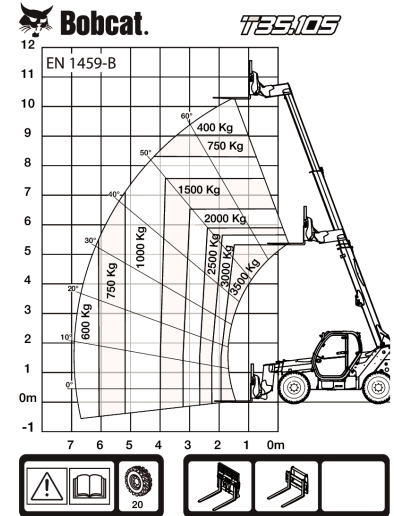

Gewicht

Gewicht (ongeladen)	7270 kg

Tractie

Standaardbanden	SOLIDEAL 405/70-20 14PR
Eerste versnelling / laag bereik	4.2 km/h
Eerste versnelling / hoog bereik	20.5 km/h

Aandrijving

Transmissie	Hydrostatisch met elektronische regeling
Hoofdaandrijving	Hydrostatische motor

Motor

Merk / Model	Bobcat D34
Brandstof	Diesel
Koeling	Koelvloeistof
Nominaal vermogen (ISO 14396)	75.0 HP
Nominaal vermogen (ISO 14396)	55.3 kW
Maximaal koppel bij 1400 tpm	360.0 Nm
Aantal cilinders	4
Cilinderinhoud	3.40 L

Hydraulisch systeem

Pomptype	Tandwielpompe met LS-klep
Pompvermogen	80.00 L/min
Drukinstelling ontlastingsklep	250.00 bar

Draaitijd

Heftijd - geen belading	12.5 s
Daaltijd - geen belading	7.0 s
Arm inschuiven tijd bij max. bereik - geen belading	7.0 s
Arm inschuiven tijd bij max. hoogte - geen belading	7.0 s
Arm uitschuiven tijd bij max. bereik - geen belading	13.0 s
Arm uitschuiven tijd bij max. hoogte - geen belading	13.0 s

Remmen

Op de motor remmen	Hydrostatisch
Parkeer- en noodrem	Passieve rem

Inhoud vloeistoffen

Brandstoftank	130.00 L
Hydraulisch reservoir	71.00 L

Milieuvriendelijk karakter

Geluidsniveau bestuurder (LpA) (EN 12053)	75 dB(A)
Geluidsniveau bestuurder (LpA) (EN 12053) onzekerheid	4 dB(A)
Geluidsvermogeniveau (LWA)	104 dB(A)
Lichaamstrillingen (EN 13059)	1.30 ms⁻²

Beladingstabellen

Met vorken en standaard 405/70x20 banden

98843 G7

7294010

Opties

Airconditioning	Afstandsbedieningssysteem met oplader aan boord
Giekaanslag	Giekbedrading en elektrische koppelingen
Aangepaste kleur	Sleutelvrije start (start/stop met toetsenbord)
Brandblusser	Standaard motorontsteking (met sleutel) met extra toetsenbordbeveiliging
Vooruit/achteruitregelaar op stuurhendel (niet langer op joystick)	Stoel met luchtvering en hoog comfort
Vergrendelbare brandstofdop	Roterende trekhaak (inclusief elektrische stekker achter)
Vorbereiding voor de radio en luidspreker	Basisoptie banden - set van 4 x 400/80-24"
PVC documentenhouder	Basistrekhaak
Trekhaak met scharnierpen (inclusief elektrische stekker achter)	Michelin banden - set van 4 x 400/80-24" 162A8 IND TL
Beschermgrille voor voorruit (voor en dak)	POWER CL
Platte achterspiegel	Palletvorken lengte van 1200 mm/zwevend/dragers van 1,44 m/inclusief vorken/inclusief rugsteun/voor Quicktach-gereedschapsdrager
Dakruitwischer	Palletvorken 1200 mm lengte/sterk frame/vorken inbegrepen/rugsteun inbegrepen/voor Quicktach-wagen
Antiverblindingscherm	Dunlop-banden - set van 4 x 405/70-20" SPT9 MPT (SEMI-INDUSTRIEEL)
Steun voor kentekenplaat voertuig	Dunlop-banden - set van 4 x 405/70-24" SPT9 MPT (SEMI-INDUSTRIEEL)
Wielkeg	Ventilatorinverter met handmatige en automatische modus
Werklichten op giek	Quicktach-wagen met hydraulische aanbouwdeelvergrendeling (kabelboom van de giek verplicht)