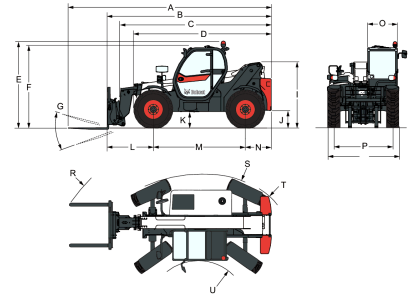

Prestaties

Hefhoogte — op banden	10290.0 mm
Nominale werkcapaciteit	3500 kg
Werkcapaciteit (bij max. hoogte op banden)	400 kg
Werkcapaciteit (bij max. bereik op banden)	600 kg
Max. bereik op banden	6886.0 mm

Beladingstabellen

Met vorken en standaard 405/70x20 banden

98843 G7

7294010

Opties

Airconditioning	Afstandsbedieningssysteem met oplader aan boord
Giekaanslag	Giekbedrading en elektrische koppelingen
Aangepaste kleur	Sleutelvrije start (start/stop met toetsenbord)
Brandblusser	Standaard motorontsteking (met sleutel) met extra toetsenbordbeveiliging
Vooruit/achteruitregelaar op stuurhendel (niet langer op joystick)	Stoel met luchtvering en hoog comfort
Vergrendelbare brandstofdop	Roterende trekhaak (inclusief elektrische stekker achter)
Vorbereiding voor de radio en luidspreker	Basisoptie banden - set van 4 x 400/80-24"
PVC documentenhouder	Basistrekhaak
Trekhaak met scharnierpen (inclusief elektrische stekker achter)	Michelin banden - set van 4 x 400/80-24" 162A8 IND TL
Beschermgrille voor voorruit (voor en dak)	POWER CL
Platte achterspiegel	Palletvorken lengte van 1200 mm/zwevend/dragers van 1,44 m/inclusief vorken/inclusief rugsteun/voor Quicktach-gereedschapsdrager
Dakruitwischer	Palletvorken 1200 mm lengte/sterk frame/vorken inbegrepen/rugsteun inbegrepen/voor Quicktach-wagen
Antiverblindingscherm	Dunlop-banden - set van 4 x 405/70-20" SPT9 MPT (SEMI-INDUSTRIEEL)
Steun voor kentekenplaat voertuig	Dunlop-banden - set van 4 x 405/70-24" SPT9 MPT (SEMI-INDUSTRIEEL)
Wielkeg	Ventilatorinverter met handmatige en automatische modus
Werklichten op giek	Quicktach-wagen met hydraulische aanbouwdeelvergrendeling (kabelboom van de giek verplicht)

Afmetingen

(-)	857.0 mm	(L)	1422.0 mm
(A)	6276.0 mm	(M)	2850.0 mm
(B)	5071.0 mm	(N)	799.0 mm
(C)	4936.0 mm	(O)	930.0 mm
(D)	4192.0 mm	(P)	1862.0 mm
(E)	2584.0 mm	(Q)	2264.0 mm
(F)	2445.0 mm	(R)	5025.0 mm
(G)	143.0°	(R)	5116.0 mm
(I)	1941.0 mm	(S)	3765.0 mm
(J)	415.0 mm	(U)	1245.0 mm