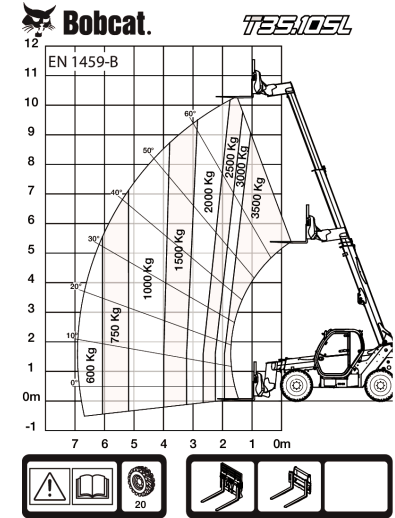

Gewicht

Gewicht (ongeladen)	7270 kg

Tractie

Standaardbanden	SOLIDEAL 405/70-20 14PR
Eerste versnelling / laag bereik	4.2 km/h
Eerste versnelling / hoog bereik	20.5 km/h

Aandrijving

Transmissie	Hydrostatisch met elektronische regeling
Hoofdaandrijving	Hydrostatische motor

Motor

Merk / Model	Bobcat D34
Brandstof	Diesel
Koeling	Koelvloeistof
Nominaal vermogen (ISO 14396)	75.0 HP
Nominaal vermogen (ISO 14396)	55.3 kW
Maximaal koppel bij 1400 tpm	360.0 Nm
Aantal cilinders	4
Cilinderinhoud	3.40 L

Hydraulisch systeem

Pomptype	Tandwielpompe met LS-klep
Pompvermogen	80.00 L/min
Drukinstelling ontlastingsklep	250.00 bar

Draaitijd

Heftijd - geen belading	12.5 s
Daaltijd - geen belading	7.0 s
Arm inschuiven tijd bij max. bereik - geen belading	7.0 s
Arm inschuiven tijd bij max. hoogte - geen belading	7.0 s
Arm uitschuiven tijd bij max. bereik - geen belading	13.0 s
Arm uitschuiven tijd bij max. hoogte - geen belading	13.0 s

Remmen

Op de motor remmen	Hydrostatisch
Parkeer- en noodrem	Passieve rem

Inhoud vloeistoffen

Brandstoftank	130.00 L
Hydraulisch reservoir	71.00 L

Milieuvriendelijk karakter

Geluidsniveau bestuurder (LpA) (EN 12053)	75 dB(A)
Geluidsniveau bestuurder (LpA) (EN 12053) onzekerheid	4 dB(A)
Geluidsvermogeniveau (LWA)	104 dB(A)
Lichaamstrillingen (EN 13059)	1.30 ms⁻²

Beladingstabellen

Met vorken en standaard 405/70x20 banden

98884 G7

7294187

Opties

Airconditioning	Afstandsbedieningssysteem met oplader aan boord
Giekaanslag	Basisoptie banden - set van 4 x 400/80-24"
Aangepaste kleur	Basistrekhaak
Brandblusser	Giekbedrading en elektrische koppelingen
Vooruit/achteruitregelaar op stuurhendel (niet langer op joystick)	Dunlop-banden - set van 4 x 405/70-20" SPT9 MPT (SEMI-INDUSTRIEEL)
Vergrendelbare brandstofdop	Dunlop-banden - set van 4 x 405/70-24" SPT9 MPT (SEMI-INDUSTRIEEL)
Vorbereiding voor de radio en luidspreker	Trekhaak met scharnierpen (inclusief elektrische stekker achter)
PVC documentenhouder	Stoel met luchtvering en hoog comfort
Trekhaak met scharnierpen (inclusief elektrische stekker achter)	Sleutelvrije start (start/stop met toetsenbord)
Beschermgrille voor voorruit (voor en dak)	Michelin banden - set van 4 x 400/80-24' 162A8 IND TL
Platte achterspiegel	POWER CL
Dakruitwischer	Palletvorken lengte van 1200 mm/zwevend/drager van 1,44 m/inclusief vorken/inclusief rugsteun/voor Quicktach-gereedschapsdrager
Antiverblindingscherm	Palletvorken 1200 mm lengte/sterk frame/vorken inbegrepen/rugsteun inbegrepen/voor Quicktach-wagen
Steun voor kentekenplaat voertuig	Ventilatorinverter met handmatige en automatische modus
Wielkeg	Quicktach-wagen met hydraulische aanbouwdeelvergrendeling (kabelboom van de giek verplicht)
Werklichten op giek	Roterende trekhaak (inclusief elektrische stekker achter)
	Standaard motorontsteking (met sleutel) met extra toetsenbordbeveiliging