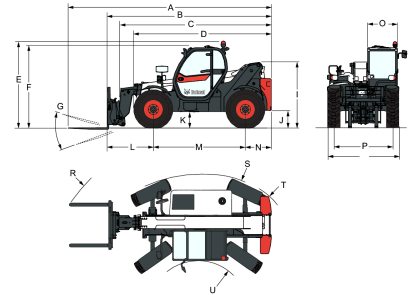

Afmetingen

(-)	857.0 mm	(L)	1422.0 mm
(A)	6276.0 mm	(M)	2850.0 mm
(B)	5071.0 mm	(N)	799.0 mm
(C)	4936.0 mm	(O)	930.0 mm
(D)	4192.0 mm	(P)	1862.0 mm
(E)	2584.0 mm	(Q)	2264.0 mm
(F)	2445.0 mm	(R)	5025.0 mm
(G)	143.0°	(R)	5116.0 mm
(I)	1941.0 mm	(S)	3765.0 mm
(J)	415.0 mm	(U)	1245.0 mm