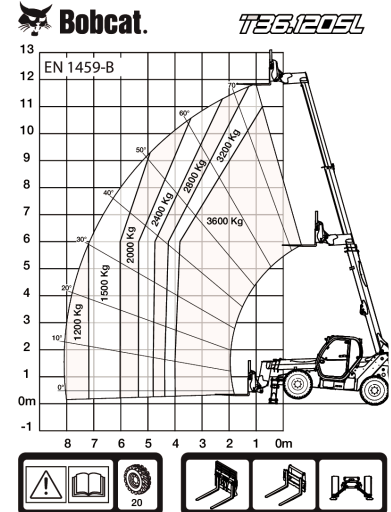

Gewicht

Gewicht (ongeladen)	8170 kg

Tractie

Standaardbanden	SOLIDEAL 405/70-20 16PR
Eerste versnelling / laag bereik	4.2 km/h
Eerste versnelling / hoog bereik	20.5 km/h

Aandrijving

Transmissie	Hydrostatisch met elektronische regeling
Hoofdaandrijving	Hydrostatische motor

Motor

Merk / Model	Bobcat D34
Brandstof	Diesel
Koeling	Koelvloeistof
Nominaal vermogen (ISO 14396)	75.0 HP
Nominaal vermogen (ISO 14396)	55.3 kW
Maximaal koppel bij 1400 tpm	360.0 Nm
Aantal cilinders	4
Cilinderinhoud	3.40 L

Hydraulisch systeem

Pomptype	Tandwielpomp met LS-klep
Pompvermogen	80.00 L/min
Drukinstelling ontlastingsklep	250.00 bar

Draaitijd

Heftijd - geen belading	12.5 s
Daaltijd - geen belading	7.0 s
Arm inschuiven tijd bij max. bereik - geen belading	8.0 s
Arm uitschuiven tijd bij max. hoogte - geen belading	8.0 s
Arm uitschuiven tijd bij max. bereik - geen belading	15.5 s
Arm uitschuiven tijd bij max. hoogte - geen belading	15.5 s

Remmen

Op de motor remmen	Hydrostatisch
Parkeer- en noodrem	Passieve rem

Inhoud vloeistoffen

Brandstoftank	145.00 L
Hydraulisch reservoir	71.00 L

Milieuvriendelijk karakter

Geluidsniveau bestuurder (LpA) (EN 12053)	75 dB(A)
Geluidsniveau bestuurder (LpA) (EN 12053) onzekerheid	4 dB(A)
Geluidsvermogeniveau (LWA)	104 dB(A)
Lichaamstrillingen (EN 13059)	1.30 ms⁻²

Beladingstabellen

Met vorken en standaard 405/70x20 banden, op stabilisatoren

Opties

Airconditioning	Werklichten op giek
Giekaanslag	Proportionele motorventilator met inverter
Aangepaste kleur	Afstandsbedieningssysteem met oplader aan boord
Brandblusser	Basistrekhaak
Vooruit/achteruitregelaar op stuurhendel (niet langer op joystick)	Giekbedrading en elektrische koppelingen
Vergendbare brandstofop	Stoel met luchtvering en hoog comfort
Vorbereiding voor de radio en luidspreker	Sleutelvrije start (start/stop met toetsenbord)
PVC documentenhouder	Michelin banden - set van 4 x 400/80-24" 162A8 IND TL POWER CL
Trekhaak met scharnierpen (inclusief elektrische stekker achter)	Palletvorken 1200 mm lengte/sterk frame/vorken inbegrepen/rugsteun inbegrepen/voor
Beschermgrille voor voorruit (voor en dak)	Quicktach-wagen
Platte achterspiegel	Palletvorken lengte van 1200 mm/zwevend/dragers van 1,44 m/inclusief vorken/inclusief rugsteun/voor Quicktach-gereedschapsdrager
Dakruitwischer	Quicktach-wagen met hydraulische aanbouwdeelvergrendeling (kabelboom van de giek verplicht)
Antiverblindingscherm	Roterende trekhaak (inclusief elektrische stekker achter)
Steun voor kentekenplaat voertuig	Standaard motorontsteking (met sleutel) met extra toetsenbordbeveiliging
Wielkeg	Basisoptie banden - set van 4 x 400/80-24" Dunlop-banden - set van 4 x 405/70-24" SPT9 MPT (SEMI-INDUSTRIEEL)