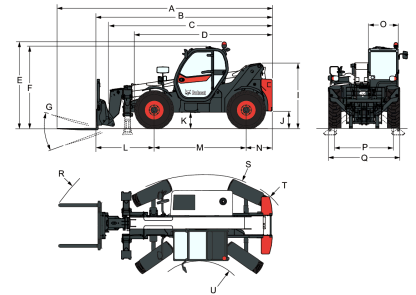

Prestaties

Hefhoogte — op stabilisatoren	11852.0 mm
Hefhoogte — op banden	11529.0 mm
Nominale werkcapaciteit	3600 kg
Werkcapaciteit (bij max. hoogte op stabilisatoren)	3200 kg
Werkcapaciteit (bij max. hoogte op banden)	2300 kg
Werkcapaciteit (bij max. bereik op stabilisatoren)	1200 kg
Werkcapaciteit (bij max. bereik op banden)	350 kg
Max. bereik op banden	8193.0 mm

Afmetingen

(-)	857.0 mm	(L)	1793.0 mm
(A)	6647.0 mm	(M)	2850.0 mm
(B)	5442.0 mm	(N)	799.0 mm
(C)	5287.0 mm	(O)	930.0 mm
(D)	4192.0 mm	(P)	1862.0 mm
(E)	2584.0 mm	(Q)	2264.0 mm
(F)	2445.0 mm	(R)	5341.0 mm
(G)	143.0°	(R)	5429.0 mm
(I)	1941.0 mm	(S)	3765.0 mm
(J)	415.0 mm	(U)	1245.0 mm