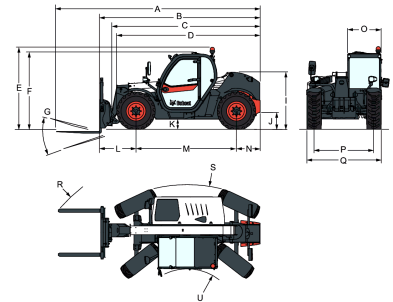

(automatische vergrendeling/Duitse stijl)
(inclusief elektrische stekker achter)
Roterende trekhaak met hoogte-afstelling (handmatige vergrendeling) (inclusief elektrische stekker achter)
Transmissie 35km/u (maximumsnelheid met 24" banden)
Alliance banden - set van 4 x 400/70R20" (LANDBOUW)

Afmetingen

(-)	857.0 mm	(L)	1020.0 mm
(A)	5712.0 mm	(M)	2820.0 mm
(B)	4507.0 mm	(N)	667.0 mm
(C)	4140.0 mm	(O)	930.0 mm
(D)	4035.0 mm	(P)	1666.0 mm
(E)	2440.0 mm	(Q)	2100.0 mm
(F)	2306.0 mm	(R)	4713.0 mm
(G)	136.0°	(S)	4812.0 mm
(I)	1587.0 mm	(S)	3717.0 mm
(J)	264.0 mm	(U)	1329.0 mm