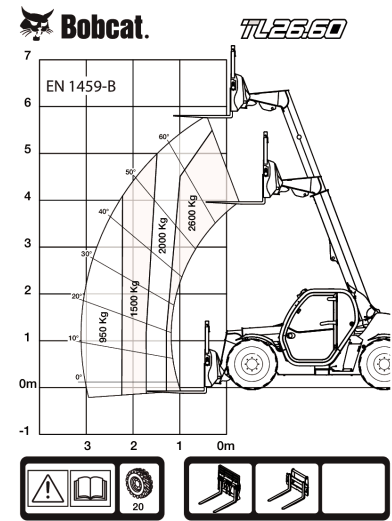

Gewicht

Gewicht (ongeladen)	4890 kg

Tractie

Standaardbanden	SOLIDEAL 405/70-20 14PR
Eerste versnelling / laag bereik	7.5 km/h
Eerste versnelling / hoog bereik	29.5 km/h

Aandrijving

Transmissie	Hydrostatisch met elektronische regeling
Hoofdaandrijving	Hydrostatische motor

Motor

Merk / Model	Bobcat D34
Brandstof	Diesel
Koeling	Koelvloeistof
Nominaal vermogen (ISO 14396) bij 2400 tpm	75.0 HP
Nominaal vermogen (ISO 14396) bij 2400 tpm	55.3 kW
Maximaal koppel bij 1400 tpm	360.0 Nm
Aantal cilinders	4
Cilinderinhoud	3.40 L

Hydraulisch systeem

Pomptype	Tandwielpomp met LS-klep
Pompvermogen	80.00 L/min
Drukinstelling ontlastingsklep	250.00 bar

Draaitijd

Heftijd - geen belading	6.0 s
Daaltijd - geen belading	4.2 s
Arm inschuiven tijd bij max. bereik - geen belading	3.3 s
Arm inschuiven tijd bij max. hoogte - geen belading	3.3 s
Arm uitschuiven tijd bij max. bereik - geen belading	5.8 s
Arm uitschuiven tijd bij max. hoogte - geen belading	5.8 s

Remmen

Op de motor remmen	Hydrostatisch
Parkeer- en noodrem	Passieve rem

Inhoud vloeistoffen

Brandstoftank	115.00 L
Hydraulisch reservoir	47.00 L

Milieuvriendelijk karakter

Geluidsniveau bestuurder (LpA) (EN 12053)	76 dB(A)
Geluidsniveau bestuurder (LpA) (EN 12053) onzekerheid	4 dB(A)
Geluidsvermogeniveau (LWA)	104 dB(A)
Lichaamstrillingen (EN 13059)	1.80 ms⁻²

Beladingstabellen

Met vorken en standaard 405/70x20 banden

99468 G7

7296686

Opties

Airconditioning	Standaard motorontsteking (met sleutel) met extra toetsenbordbeveiliging
Giekaanslag	Manitou-wagen met hydraulische aanbouwdeelvergrendeling (kabelboom van de giek verplicht)
Aangepaste kleur	Manitou wagen met handmatige hulpstukvergrendeling
Brandblusser	Basisoptie banden - set van 4 x 400/80-24"
Vooruit/achteruitregelaar op stuurhendel (niet langer op joystick)	Blauwe lichten voor kippenstallen
Vergrendelbare brandstofdop	Giekophanging
Voorbereiding voor de radio en luidspreker	Kabelboom giek en bedieningselementen in cabine
PVC documentenhouder	Dunlop-banden - set van 4 x 405/70-20" SPT9 MPT (SEMI-INDUSTRIEEL)
Trekhaak met scharnierpen (inclusief elektrische stekker achter)	Dunlop-banden - set van 4 x 405/70-24" SPT9 MPT (SEMI-INDUSTRIEEL)
Beschermgrille voor voorruit (voor en dak)	Vooruit/achteruit-bediening op joystick en stuurwiel
Platte achterspiegel	Trekhaak voor
Dakruitenwisser	Premium cabine-afwerking (deluxe stuurwiel, armsteun, aluminium panelen)
Antiverblindingscherm	Ventilatorinverter met handmatige en automatische modi
Steun voor kentekenplaat voertuig	Michelin banden - set van 4 x 400/70R20" 149A8/149B IND TL BIBLOAD
Wielkeg	Michelin banden - set van 4 x 400/70R20" 149A8/149B IND TL XMCL
Werklichten op giek	Michelin banden - set van 4 x 400/70R24" 152A8/152B IND TL XMCL
Basistrekhaak	Hulpleiding achter
Stoel met luchtvering en hoog comfort	Leiding hulphydrauliek
Sleutelvrije start (start/stop met toetsenbord)	achteraan met hydraulische pick-up trekhaak (inclusief elektrische stekker achter) (platte achteruitkijkspiegel verplicht)
Michelin banden - set van 4 x 400/80-24" 162A8 IND TL POWER CL	Roterende trekhaak met hoogte-afstelling
Quicktach-wagen met hydraulische aanbouwdeelvergrendeling (kabelboom van de giek verplicht)	
Roterende trekhaak (inclusief elektrische stekker achter)