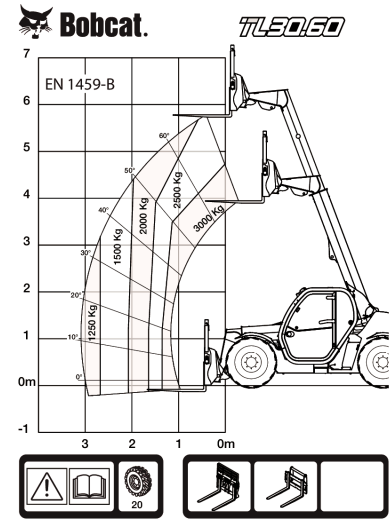

Gewicht

Gewicht (ongeladen)	5330 kg

Tractie

Standaardbanden	SOLIDEAL 405/70-20 14PR
Eerste versnelling / laag bereik	7.5 km/h
Eerste versnelling / hoog bereik	29.5 km/h

Aandrijving

Transmissie	Hydrostatisch met elektronische regeling
Hoofdaandrijving	Hydrostatische motor

Motor

Merk / Model	Bobcat D34
Brandstof	Diesel
Koeling	Koelvloeistof
Nominaal vermogen (ISO 14396)	75.0 HP
Nominaal vermogen (ISO 14396)	55.2 kW
Maximaal koppel bij 1400 tpm	325.0 Nm
Aantal cilinders	4
Cilinderinhoud	3.40 L

Hydraulisch systeem

Pomptype	Tandwielpompe met LS-klep
Pompvermogen	80.00 L/min
Drukinstelling ontlastingsklep	250.00 bar

Draaitijd

Heftijd - geen belading	6.0 s
Daaltijd - geen belading	4.2 s
Arm inschuiven tijd bij max. bereik - geen belading	3.3 s
Arm inschuiven tijd bij max. hoogte - geen belading	3.3 s
Arm uitschuiven tijd bij max. bereik - geen belading	5.8 s
Arm uitschuiven tijd bij max. hoogte - geen belading	5.8 s

Remmen

Op de motor remmen	Hydrostatisch
Parkeer- en noodrem	Passieve rem

Inhoud vloeistoffen

Brandstoftank	115.00 L
Hydraulisch reservoir	47.00 L

Milieuvriendelijk karakter

Geluidsniveau bestuurder (LpA) (EN 12053)	76 dB(A)
Geluidsniveau bestuurder (LpA) (EN 12053) onzekerheid	4 dB(A)
Geluidsvermogeniveau (LWA)	104 dB(A)
Lichaamstrillingen (EN 13059)	1.80 ms⁻²

Beladingstabellen

Met vorken en standaard 405/70x20 banden

99442 G7

7296640

Opties

Airconditioning	Standaard motorontsteking (met sleutel) met extra toetsenbordbeveiliging
Giekaanslag	Manitou-wagen met hydraulische aanbouwdeelvergrendeling (kabelboom van de giek verplicht)
Aangepaste kleur	Manitou wagen met handmatige hulpstukvergrendeling
Brandblusser	Basisoptie banden - set van 4 x 400/80-24"
Vooruit/achteruitregelaar op stuurhendel (niet langer op joystick)	Blauwe lichten voor kippenstallen
Vergrendelbare brandstofopvoerbereiding voor de radio en luidspreker	Giekophanging
PVC documentenhouder	Kabelboom giek en bedieningselementen in cabine
Trekhaak met scharnierpen (inclusief elektrische stekker achter)	Dunlop-banden - set van 4 x 405/70-20" SPT9 MPT (SEMI-INDUSTRIEEL)
Beschermgrille voor voorruit (voor en dak)	Dunlop-banden - set van 4 x 405/70-24" SPT9 MPT (SEMI-INDUSTRIEEL)
Platte achterspiegel	Vooruit/achteruit-bediening op joystick en stuurwiel
Dakruitwischer	Trekhaak voor Premium cabine-afwerking (deluxe stuurwiel, armsteun, aluminium panelen)
Antiverblindingscherm	Ventilatorinverter met handmatige en automatische modi
Steun voor kentekenplaat voertuig	Michelin banden - set van 4 x 400/70R20" 149A8/149B IND TL BIBLOAD
Wielkeg	Michelin banden - set van 4 x 400/70R20" 149A8/149B IND TL XMCL
Werklichten op giek	Michelin banden - set van 4 x 400/70R24" 152A8/152B IND TL XMCL
Basistrekhaak	Hulpleiding achter
Stoel met luchtvering en hoog comfort	Leiding hulphydrauliek achteraan met hydraulische pick-up trekhaak (inclusief elektrische stekker achter) (platte achteruitkijkspiegel verplicht)
Sleutelvrije start (start/stop met toetsenbord)	Roterende trekhaak met hoogte-afstelling
Michelin banden - set van 4 x 400/80-24" 162A8 IND TL POWER CL	
Quicktach-wagen met hydraulische aanbouwdeelvergrendeling (kabelboom van de giek verplicht)	
Roterende trekhaak (inclusief elektrische stekker achter)