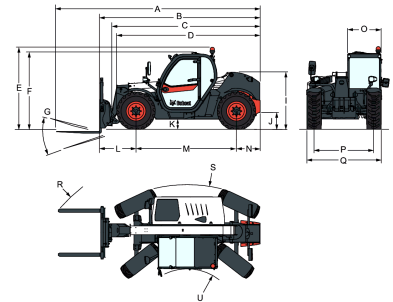

(automatische vergrendeling/Duitse stijl)
(inclusief elektrische stekker achter)
Roterende trekhaak met hoogte-afstelling (handmatige vergrendeling) (inclusief elektrische stekker achter)
Transmissie 35km/u (maximumsnelheid met 24" banden)
Alliance banden - set van 4 x 400/70R20" (LANDBOUW)

Afmetingen

(-)	857.0 mm	(L)	1020.0 mm
(A)	5712.0 mm	(M)	2820.0 mm
(B)	4507.0 mm	(N)	667.0 mm
(C)	4140.0 mm	(O)	930.0 mm
(D)	4035.0 mm	(P)	1700.0 mm
(E)	2440.0 mm	(Q)	2100.0 mm
(F)	2306.0 mm	(R)	4713.0 mm
(G)	136.0°	(S)	4812.0 mm
(I)	1587.0 mm	(S)	3717.0 mm
(J)	264.0 mm	(U)	1329.0 mm