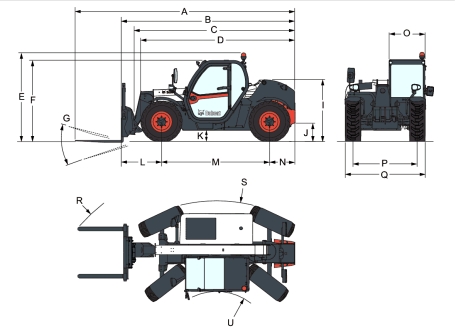

PVC documentenhouder
Remklep aanhanger (niet verkrijgbaar voor Duitsland en Italië)
Transmissie 40km/u
(maximumsnelheid met 24" banden)
Alliance banden - set van 4 x 400/70R20" (LANDBOUW)

Afmetingen

(-)	857.0 mm	(L)	1020.0 mm
(A)	5712.0 mm	(M)	2820.0 mm
(B)	4507.0 mm	(N)	667.0 mm
(C)	4140.0 mm	(O)	930.0 mm
(D)	4035.0 mm	(P)	1700.0 mm
(E)	2290.0 mm	(Q)	2100.0 mm
(F)	2156.0 mm	(R)	4713.0 mm
(G)	136.0°	(S)	4812.0 mm
(I)	1587.0 mm	(S)	3717.0 mm
(J)	264.0 mm	(U)	1329.0 mm