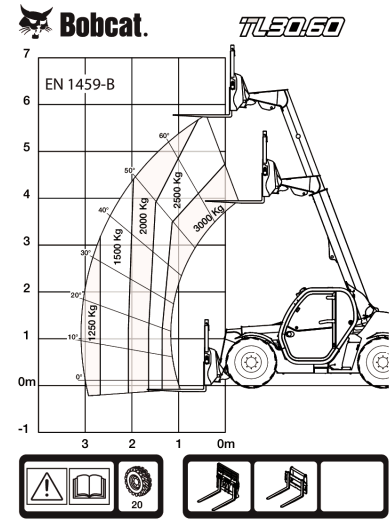

Aandrijving

Transmissie	Hydrostatisch met elektronische regeling
Hoofdaandrijving	Hydrostatische motor

Motor

Merk / Model	Bobcat D34
Brandstof	Diesel
Koeling	Koelvloeistof
Nominaal vermogen (ISO 14396:2002) bij 2400 tpm	100.0 HP
Nominaal vermogen (ISO 14396:2002) bij 2400 tpm	74.5 kW
Maximaal koppel bij 1400 tpm	430.0 Nm
Aantal cilinders	4
Cilinderinhoud	3.40 L

*Fase IIIB Bobcat D34 is ook beschikbaar in een uitvoering van 55 kW/75 pk (zonder SCR/Ad-Blue nabehandeling)

Hydraulisch systeem

Pomptype	Tandwielpomp met LS-klep
Pompvermogen	100.00 L/min
Drukinstelling ontlastingsklep	250.00 bar

Draaitijd

Heftijd - geen belading	5.3 s
Daaltijd - geen belading	4.0 s
Arm inschuiven tijd bij max. bereik - geen belading	3.6 s
Arm inschuiven tijd bij max. hoogte - geen belading	3.6 s
Arm uitschuiven tijd bij max. bereik - geen belading	5.0 s
Arm uitschuiven tijd bij max. hoogte - geen belading	5.0 s

Remmen

Op de motor remmen	Hydrostatisch
Parkeer- en noodrem	Passieve rem

Inhoud vloeistoffen

Brandstoftank	115.00 L
Hydraulisch reservoir	47.00 L

Milieuvriendelijk karakter

Geluidsniveau bestuurder (LpA) (EN 12053)	77 dB(A)
Geluidsniveau bestuurder (LpA) (EN 12053) onzekerheid	4 dB(A)
Geluidsvermogeniveau (LWA)	106 dB(A)
Lichaamstrillingen (EN 13059)	1.70 ms⁻²

Beladingstabellen

Met vorken en standaard 405/70x20 banden

Opties

Airconditioning	Basisoptie banden - set van 4 x 400/80-24"
Giekaanslag	Blauwe lichten voor kippenstallen
Aangepaste kleur	Giekophanging
Brandblusser	Kabelboom giek en bedieningselementen in cabine
Vooruit/achteruitregelaar op stuurhendel (niet langer op joystick)	Dunlop-banden - set van 4 x 405/70-20" SPT9 MPT (SEMI-INDUSTRIEEL)
Vergrendelbare brandstofdop	Dunlop-banden - set van 4 x 405/70-24" SPT9 MPT (SEMI-INDUSTRIEEL)
Vorbereiding voor de radio en luidspreker	Vooruit/achteruit-bediening op joystick en stuurwiel
Trekhaak met scharnierpen (inclusief elektrische stekker achter)	Trekhaak voor
Beschermgrille voor voorruit (voor en dak)	Premium cabine-afwerking (deluxe stuurwiel, armsteun, aluminium panelen)
Platte achterspiegel	Ventilatorinverter met handmatige en automatische modi
Dakruitenswisser	Michelin banden - set van 4 x 400/70R20" 149A8/149B IND TL BIBLOAD
Antiverblindings scherm	Michelin banden - set van 4 x 400/70R20" 149A8/149B IND TL XMCL
Steun voor kentekenplaat	Michelin banden - set van 4 x 400/70R24" 152A8/152B IND TL XMCL
voertuig	Hulpleiding achter
Wielkeg	Leiding hulphydrauliek achteraan met hydraulische pick-up trekhaak (inclusief elektrische stekker achter)
Werklichten op giek	(platte achteruitkijkspiegel verplicht)
Basistrekhaak	Roterende trekhaak met hoogte-afstelling (automatische vergrendeling/Duitse stijl) (inclusief elektrische stekker achter)
Stoel met luchtvering en hoog comfort	Roterende trekhaak met hoogte-afstelling (handmatige vergrendeling) (inclusief elektrische stekker achter)
Sleutelvrije start (start/stop met toetsenbord)	Belgische AG-homologatie
Michelin banden - set van 4 x 400/80-24" 162A8 IND TL POWER CL	Fransse AG-homologatie
Quicktach-wagen met hydraulische aanbouwdeelvergrendeling (kabelboom van de giek verplicht)	Italiaanse AG-homologatie
Roterende trekhaak (inclusief elektrische stekker achter)	
Standaard motorontsteking (met sleutel) met extra toetsenbordbeveiliging	
Manitou-wagen met hydraulische aanbouwdeelvergrendeling (kabelboom van de giek verplicht)	
Manitou wagen met handmatige hulpstukvergrendeling