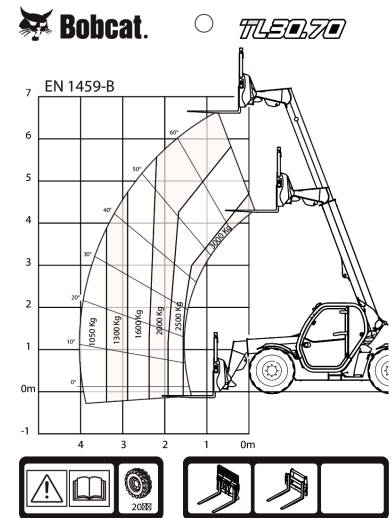

Aandrijving

Transmissie	Hydrostatisch met elektronische regeling
Hoofdaandrijving	Hydrostatische motor
1e versnelling – schildpad	10 (10) km/u
1e versnelling – haas	31 (40 met banden van 24 inch) km/u

Motor

Merk / Model	Bobcat D34
Brandstof	Diesel
Koeling	Koelvloeistof
Nominaal vermogen (ISO 14396)	100.0 HP
Nominaal vermogen (ISO 14396)	74.5 kW
Maximaal koppel bij 1400 tpm	430.0 Nm
Aantal cilinders	4
Cilinderinhoud	3.40 L

*Fase IIIB Bobcat D34 is ook beschikbaar in een uitvoering van 55 kW/75 pk (zonder SCR/Ad-Blue nabehandeling)

Hydraulisch systeem

Pomptype	Tandwielpomp met LS-klep
Pompvermogen	100.00 L/min
Drukinstelling ontlastingsklep	250.00 bar

Draaitijd

Heftijd - geen belading	5.3 s
Daaltijd - geen belading	4.0 s
Arm inschuiven tijd bij max. bereik - geen belading	4.2 s
Arm inschuiven tijd bij max. hoogte - geen belading	4.2 s
Arm uitschuiven tijd bij max. bereik - geen belading	6.3 s
Arm uitschuiven tijd bij max. hoogte - geen belading	6.3 s

Remmen

Op de motor remmen	Hydrostatisch
Parkeer- en noodrem	Passieve rem

Inhoud vloeistoffen

Brandstoftank	115.00 L
Hydraulisch reservoir	47.00 L

Milieuvriendelijk karakter

Geluidsniveau bestuurder (LpA) (EN 12053)	77 dB(A)
Geluidsniveau bestuurder (LpA) (EN 12053) onzekerheid	4 dB(A)
Geluidsvermogeniveau (LWA)	106 dB(A)
Lichaamstrillingen (EN 13059)	1.70 ms⁻²

Beladingstabellen

Met vorken op banden van 20 inch

109460 G7

7312833

Opties

Airconditioning	Manitou wagen met handmatige hulpstukvergrendeling
Giekaanslag	Basisoptie banden - set van 4 x 400/80-24"
Aangepaste kleur	Blauwe lichten voor kippenstallen
Brandblusser	Giekophanging
Vooruit/achteruitregelaar op stuurhendel (niet langer op joystick)	Kabelboom giek en bedieningselementen in cabine
Vergrendelbare brandstofop	Dunlop-banden - set van 4 x 405/70-20" SPT9 MPT (SEMI-INDUSTRIEEL)
Voorbereiding voor de radio en luidspreker	Dunlop-banden - set van 4 x 405/70-24" SPT9 MPT (SEMI-INDUSTRIEEL)
PVC documentenhouder	Vooruit/achteruit-bediening op joystick en stuurwiel
Trekhaak met scharnierpen (inclusief elektrische stekker achter)	Trekhaak voor Premium cabine-afwerking (deluxe stuurwiel, armsteun, aluminium panelen)
Beschermgrille voor voorruit (voor en dak)	Ventilatorinverter met handmatige en automatische modi
Platte achterspiegel	Michelin banden - set van 4 x 400/70R20" 149A8/149B IND TL BIBLOAD
Dakruitenswiser	Michelin banden - set van 4 x 400/70R20" 149A8/149B IND TL XMCL
Antiverblindings scherm	Michelin banden - set van 4 x 400/70R24" 152A8/152B IND TL XMCL
Steu voor kentekenplaat	Hulpleiding achter
voertuig	Leiding hulphydrauliek
Wielkeg	achteraan met hydraulische pick-up trekhaak (inclusief elektrische stekker achter)
Werklichten op giek	(platte achteruitkijkspiegel verplicht)
Basistrekhaak	Roterende trekhaak met hoogte-afstelling (automatische vergrendeling/Duitse stijl)
Stoel met luchtvering en hoog comfort	(inclusief elektrische stekker achter)
Sleutelvrije start (start/stop met toetsenbord)	Roterende trekhaak met hoogte-afstelling (handmatige vergrendeling) (inclusief elektrische stekker achter)
Michelin banden - set van 4 x 400/80-24" 162A8 IND TL POWER CL	
Quicktach-wagen met hydraulische aanbouwdeelvergrendeling (kabelboom van de giek verplicht)	
Roterende trekhaak (inclusief elektrische stekker achter)	
Standaard motorontsteking (met sleutel) met extra toetsenbordbeveiliging	
Manitou-wagen met hydraulische aanbouwdeelvergrendeling (kabelboom van de giek verplicht)