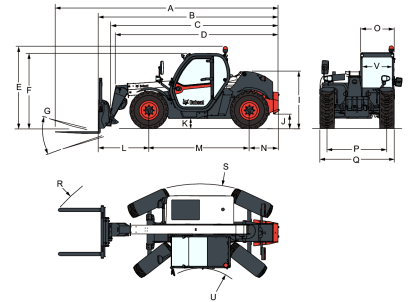

### Beladingstabellen

Met vorken op banden van 20 inch

109460 G7

7312833

**Afmetingen**

(A)	6240.0 mm	(M)	2820.0 mm
(B)	5035.0 mm	(N)	667.0 mm
(C)	4670.0 mm	(O)	930.0 mm
(D)	4185.0 mm	(P)	1666.0 mm
(E)	2440.0 mm	(Q)	2100.0 mm
(F)	2306.0 mm	(R)	5035.0 mm
(G)	136.0°	(R)	5130.0 mm
(I)	1587.0 mm	(S)	3717.0 mm
(J)	264.0 mm	(U)	1329.0 mm
(L)	1400.0 mm	(V)	857.0 mm