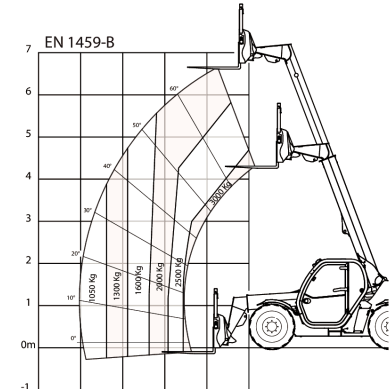

Gewicht

Gewicht (ongeladen)	5615 kg

Tractie

Standaardbanden	SOLIDEAL 405/70-20 14PR

Aandrijving

Transmissie	Hydrostatisch met elektronische regeling
Hoofdaandrijving	Hydrostatische motor
1e versnelling – schildpad	7,5 km/u
1e versnelling – haas	29,5 km/u

Motor

Merk / Model	Bobcat D34
Brandstof	Diesel
Koeling	Koelvloeistof
Nominaal vermogen (ISO 14396)	75.0 HP
Nominaal vermogen (ISO 14396)	55.3 kW
Maximaal koppel bij 1400 tpm	360.0 Nm
Aantal cilinders	4
Cilinderinhoud	3.40 L

Hydraulisch systeem

Pomptype	Tandwielpompe met LS-klep
Pompvermogen	80.00 L/min
Drukinstelling ontlastingsklep	250.00 bar

Draaitijd

Heftijd - geen belading	6.0 s
Daaltijd - geen belading	4.2 s
Arm inschuiven tijd bij max. bereik - geen belading	4.2 s
Arm inschuiven tijd bij max. hoogte - geen belading	4.2 s
Arm uitschuiven tijd bij max. bereik - geen belading	7.4 s
Arm uitschuiven tijd bij max. hoogte - geen belading	7.4 s

Remmen

Op de motor remmen	Hydrostatisch
Parkeer- en noodrem	Passieve rem

Inhoud vloeistoffen

Brandstof tank	115.00 L
Hydraulisch reservoir	47.00 L

Milieuvriendelijk karakter

Geluidsniveau bestuurder (LpA) (EN 12053)	76 dB(A)
Geluidsniveau bestuurder (LpA) (EN 12053) onzekerheid	4 dB(A)
Geluidsvermogeniveau (LWA)	104 dB(A)
Lichaamstrillingen (EN 13059)	1.80 ms⁻²

Beladingstabellen

Met vorken op banden van 20 inch

109460 G7

7312833

Opties

Airconditioning	Standaard motorontsteking (met sleutel) met extra toetsenbordbeveiliging
Giekaanslag	Manitou-wagen met hydraulische aanbouwdeelvergrendeling (kabelboom van de giek verplicht)
Aangepaste kleur	Manitou wagen met handmatige hulpstukvergrendeling
Brandblusser	Basisoptie banden - set van 4 x 400/80-24"
Vooruit/achteruitregelaar op stuurhendel (niet langer op joystick)	Blauwe lichten voor kippenstallen
Vergrendelbare brandstofopvang	Giekophanging
Voorbereiding voor de radio en luidspreker	Kabelboom giek en bedieningselementen in cabine
PVC documentenhouder	Dunlop-banden - set van 4 x 405/70-20" SPT9 MPT (SEMI-INDUSTRIEEL)
Trekhaak met scharnierpen (inclusief elektrische stekker achter)	Dunlop-banden - set van 4 x 405/70-24" SPT9 MPT (SEMI-INDUSTRIEEL)
Beschermgrille voor voorruit (voor en dak)	Vooruit/achteruit-bediening op joystick en stuurwiel
Platte achterspiegel	Trekhaak voor Premium cabine-afwerking (deluxe stuurwiel, armsteun, aluminium panelen)
Dakruitwischer	Ventilatorinverter met handmatige en automatische modi
Antiverblindingscherm	Michelin banden - set van 4 x 400/70R20" 149A8/149B IND TL BIBLOAD
Steun voor kentekenplaat voertuig	Michelin banden - set van 4 x 400/70R20" 149A8/149B IND TL XMCL
Wielkeg	Michelin banden - set van 4 x 400/70R24" 152A8/152B IND TL XMCL
Werklichten op giek	Hulpleiding achter
Basistrekhaak	Leiding hulphydrauliek
Stoel met luchtvering en hoog comfort	achteraan met hydraulische pick-up trekhaak (inclusief elektrische stekker achter) (platte achteruitkijkspiegel verplicht)
Sleutelvrije start (start/stop met toetsenbord)	Roterende trekhaak met hoogte-afstelling
Michelin banden - set van 4 x 400/80-24" 162A8 IND TL POWER CL	
Quicktach-wagen met hydraulische aanbouwdeelvergrendeling (kabelboom van de giek verplicht)	
Roterende trekhaak (inclusief elektrische stekker achter)