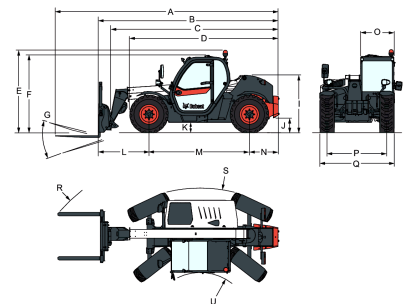

(automatische
vergrendeling/Duitse stijl)
(inclusief elektrische stekker
achter)
Roterende trekhaak met
hoogte-afstelling (handmatige
vergrendeling) (inclusief
elektrische stekker achter)
Transmissie 35km/u
(maximumsnelheid met 24"
banden)

Afmetingen

(A)	6240.0 mm	(M)	2820.0 mm
(B)	5035.0 mm	(N)	667.0 mm
(C)	4670.0 mm	(O)	930.0 mm
(D)	4185.0 mm	(P)	1666.0 mm
(E)	2440.0 mm	(Q)	2100.0 mm
(F)	2306.0 mm	(R)	5035.0 mm
(G)	136.0°	(R)	5130.0 mm
(I)	1587.0 mm	(S)	3717.0 mm
(J)	264.0 mm	(U)	1329.0 mm
(L)	1400.0 mm	(V)	857.0 mm