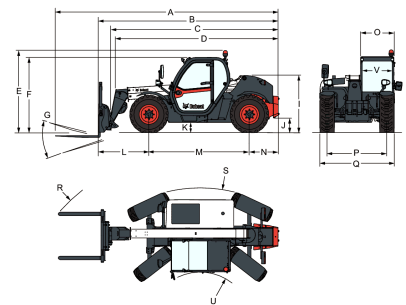

PVC documentenhouder
Remklep aanhanger (niet verkrijgbaar voor Duitsland en Italië)
Transmissie 40km/u
(maximumsnelheid met 24" banden)

Afmetingen

(A)	6240.0 mm	(M)	2820.0 mm
(B)	5035.0 mm	(N)	667.0 mm
(C)	4670.0 mm	(O)	930.0 mm
(D)	4185.0 mm	(P)	1666.0 mm
(E)	2290.0 mm	(Q)	2100.0 mm
(F)	2156.0 mm	(R)	5035.0 mm
(G)	136.0°	(S)	5130.0 mm
(I)	1587.0 mm	(T)	3717.0 mm
(J)	264.0 mm	(U)	1329.0 mm
(L)	1400.0 mm	(V)	857.0 mm