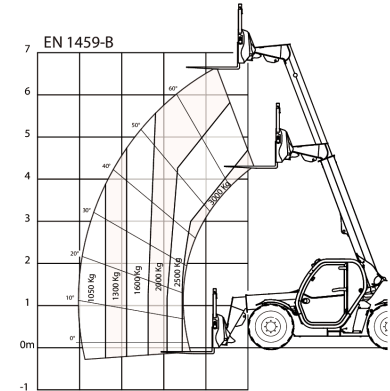

Motor

Merk / Model	Bobcat D34
Brandstof	Diesel
Koeling	Koelvloeistof
Nominaal vermogen (ISO 14396:2002) bij 2400 tpm	100.0 HP
Nominaal vermogen (ISO 14396:2002) bij 2400 tpm	55.2 kW
Maximaal koppel bij 1400 tpm	430.0 Nm
Aantal cilinders	4
Cilinderinhoud	3.40 L

*Fase IIIB Bobcat D34 is ook beschikbaar in een uitvoering van 55 kW/75 pk (zonder SCR/Ad-Blue nabehandeling)

Hydraulisch systeem

Pomptype	Tandwielpompe met LS-klep
Pompevermogen	100.00 L/min
Drukinstelling ontlastingsklep	250.00 bar

Draaitijd

Heftijd - geen belading	5.3 s
Daaltijd - geen belading	4.0 s
Arm inschuiven tijd bij max. bereik - geen belading	4.2 s
Arm inschuiven tijd bij max. hoogte - geen belading	4.2 s
Arm uitschuiven tijd bij max. bereik - geen belading	6.3 s
Arm uitschuiven tijd bij max. hoogte - geen belading	6.3 s

Remmen

Op de motor remmen	Hydrostatisch
Parkeer- en noodrem	Passieve rem

Inhoud vloeistoffen

Brandstoftank	115.00 L
Hydraulisch reservoir	47.00 L

Milieuvriendelijk karakter

Geluidsniveau bestuurder (LpA) (EN 12053)	77 dB(A)
Geluidsniveau bestuurder (LpA) (EN 12053) onzekerheid	4 dB(A)
Geluidsvermogeniveau (LWA)	106 dB(A)
Lichaamstrillingen (EN 13059)	1.70 ms⁻²

Beladingstabellen

Met vorken op banden van 20 inch

109460 G7

7312833

Opties

Airconditioning	Basisoptie banden - set van 4 x 400/80-24"
Giekaanslag	Blauwe lichten voor kippenstallen
Aangepaste kleur	Giekophanging
Brandblusser	Kabelboom giek en bedieningselementen in cabine
Vooruit/achteruitregelaar op stuurhendel (niet langer op joystick)	Dunlop-banden - set van 4 x 405/70-20" SPT9 MPT (SEMI-INDUSTRIEEL)
Vergrendelbare brandstofdop	Dunlop-banden - set van 4 x 405/70-24" SPT9 MPT (SEMI-INDUSTRIEEL)
Voorbereiding voor de radio en luidspreker	Vooruit/achteruit-bediening op joystick en stuurwiel
Trekhaak met scharnierpen (inclusief elektrische stekker achter)	Trekhaak voor Premium cabine-afwerking (deluxe stuurwiel, armsteun, aluminium panelen)
Beschermgrille voor voorruit (voor en dak)	Ventilatorinverter met handmatige en automatische modi
Platte achterspiegel	Michelin banden - set van 4 x 400/70R20" 149A8/149B IND TL BIBLOAD
Dakruitwisser	Michelin banden - set van 4 x 400/70R20" 149A8/149B IND TL XMCL
Antiverblindingscherm	Michelin banden - set van 4 x 400/70R24" 152A8/152B IND TL XMCL
Steun voor kentekenplaat voertuig	Hulpleiding achter Leiding hulphydrauliek achteraan met hydraulische pick-up trekhaak (inclusief elektrische stekker achter) (platte achteruitkijkspiegel verplicht)
Wielkeg	Roterende trekhaak met hoogte-afstelling (automatische vergrendeling/Duitse stijl) (inclusief elektrische stekker achter)
Werklichten op giek	Roterende trekhaak met hoogte-afstelling (handmatige vergrendeling) (inclusief elektrische stekker achter)
Basistrekhaak	Belgische AG-homologatie
Stoel met luchtvering en hoog comfort	Franse AG-homologatie
Sleutelvrije start (start/stop met toetsenbord)	Italiaanse AG-homologatie
Michelin banden - set van 4 x 400/80-24" 162A8 IND TL POWER CL	
Quicktach-wagen met hydraulische aanbouweelvergrendeling (kabelboom van de giek verplicht)	
Roterende trekhaak (inclusief elektrische stekker achter)	
Standaard motorontsteking (met sleutel) met extra toetsenbordbeveiliging	
Manitou-wagen met hydraulische aanbouweelvergrendeling (kabelboom van de giek verplicht)	
Manitou wagen met handmatige hulpstukvergrendeling