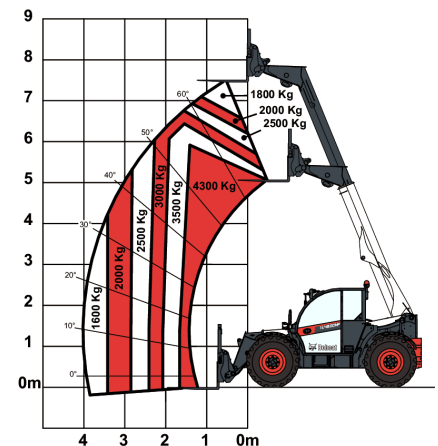

Aandrijving

Transmissie	Hydrostatisch met elektronische regeling
Hoofdaandrijving	Hydrostatische motor met 2 versnellingen

Motor

Merk / Model	Bobcat D34
Brandstof	Diesel
Koeling	Koelvloeistof
Nominaal vermogen (ISO 14396)	130.0 HP
Nominaal vermogen (ISO 14396)	97.0 kW
Maximaal koppel bij 1400 tpm	500.0 Nm
Aantal cilinders	4
Cilinderinhoud	3.40 L

Hydraulisch systeem

Pomptype	LS-zuigerpomp met elektrische inhoudbegrenzer
Pompvermogen	190.00 L/min
Drukinstelling ontlastingsklep	255.00 bar

Draaitijd

Heftijd - geen belading	6.5 s
Daaltijd - geen belading	5.0 s
Arm inschuiven tijd bij max. bereik - geen belading	5.0 s
Arm inschuiven tijd bij max. hoogte - geen belading	5.0 s
Arm uitschuiven tijd bij max. bereik - geen belading	4.5 s
Arm uitschuiven tijd bij max. hoogte - geen belading	4.3 s

Remmen

Op de motor remmen	Hydrostatisch
Parkeer- en noodrem	Passieve rem

Inhoud vloeistoffen

Brandstoftank	138.00 L
Hydraulisch reservoir	59.00 L

Milieuvriendelijk karakter

Geluidsniveau bestuurder (LpA) (EN 12053)	73 dB(A)
Geluidsvermogeniveau (LWA)	107 dB(A)
Lichaamstrillingen (EN 13059)	1.10 ms⁻²

Beladingstabellen

Met vorken op banden van 24 inch

Opties

Airconditioning	Manitou wagen met handmatige hulpstukvergrendeling
Giekaanslag	Basisoptie banden - set van 4 x 405/80-24"
Aangepaste kleur	Blauwe lichten voor kippenstallen
Brandblusser	Giekophanging
Vooruit/achteruitregelaar op stuurhendel (niet langer op joystick)	Dunlop-banden - set van 4 x 405/70-20" SPT9 MPT (SEMI-INDUSTRIEEL)
Vergrendelbare brandstofdop	Dunlop-banden - set van 4 x 405/70-24" SPT9 MPT (SEMI-INDUSTRIEEL)
Vorbereiding voor de radio en luidspreker	Vooruit/achteruit-bediening op joystick en stuurwiel
PVC documentenhouder	Trekhaak voor
Trekhaak met schamierpen (inclusief elektrische stekker achter)	Ventilatorinverter met handmatige en automatische modi
Beschermgrille voor voorruit (voor en dak)	Hulpleiding achter
Platte achterspiegel	Roterende trekhaak met hoogte-afstelling (handmatige vergrendeling) (inclusief elektrische stekker achter)
Dakruitenswisser	Remklep aanhanger (niet verkrijgbaar voor Duitsland en Italië)
Antiverblindingscherm	Transmissie 40km/u (maximumsnelheid met 24" banden)
Steu voor kentekenplaat voertuig	Michelin-banden - set van 4 x 460/70R24" XMCL (AGRICULTURAL)
Wielkeg	Michelin-banden - set van 4 x 500/70R24" XMCL (AGRICULTURAL)
Werklichten op giek	(behalve buitenland - containerverzending)
Basistrekhaak	Nokian-recyclebanden - set van 4 x 480/65R24" TRI STEEL (RECYCLING)
Stoel met luchtvering en hoog comfort	Armsteun
Sleutelvrije start (start/stop met toetsenbord)	Giekbedrading en elektrische koppelingen
Michelin banden - set van 4 x 400/80-24" 162A8 IND TL POWER CL	Gereedschapskist
Quicktach-wagen met hydraulische aanbouwdeelvergrendeling (kabelboom van de giek verplicht)	Hydraulische pick-up trekhaak (inclusief elektrische stekker achter) (platte achteruitkijkspiegel verplicht)
Roterende trekhaak (inclusief elektrische stekker achter)	
Standaard motorontsteking (met sleutel) met extra toetsenbordbeveiliging	
Manitou-wagen met hydraulische aanbouwdeelvergrendeling (kabelboom van de giek verplicht)