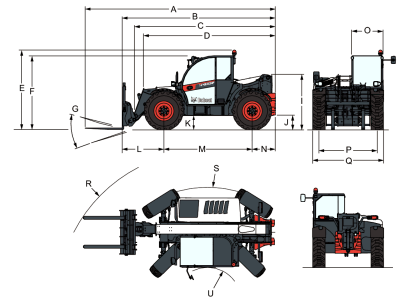

Prestaties

Heffhoogte — op banden	7505.0 mm
Nominale werkcapaciteit	4300 kg
Werkcapaciteit (bij max. hoogte op banden)	1800 kg
Werkcapaciteit (bij max. bereik op banden)	1600 kg
Max. bereik op banden	4022.0 mm

Aandrijving

Transmissie	Hydrostatisch met elektronische regeling
Hoofdaandrijving	Hydrostatische motor met 2 versnellingen

Motor

Merk / Model	Bobcat D34
Brandstof	Diesel
Koeling	Koelvloeistof
Nominaal vermogen (ISO 14396)	130.0 HP
Nominaal vermogen (ISO 14396)	97.0 kW
Maximaal koppel bij 1400 tpm	500.0 Nm
Aantal cilinders	4
Cilinderinhoud	3.40 L

Afmetingen

(-)	900.0 mm	(L)	1352.0 mm
(A)	6180.0 mm	(M)	2870.0 mm
(B)	4975.0 mm	(N)	754.0 mm
(C)	4585.0 mm	(O)	1013.0 mm
(D)	4256.0 mm	(P)	1895.0 mm
(E)	2561.0 mm	(Q)	2300.0 mm
(F)	2374.0 mm	(R)	4883.0 mm
(G)	152.0°	(R)	4962.0 mm
(I)	1770.0 mm	(S)	3714.0 mm
(J)	430.0 mm	(U)	1092.0 mm