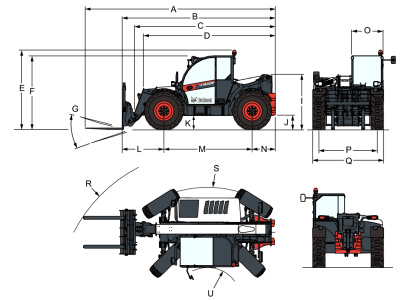

Prestaties

Heffhoogte — op banden	7505.0 mm
Nominale werkcapaciteit	4300 kg
Werkcapaciteit (bij max. hoogte op banden)	1800 kg
Werkcapaciteit (bij max. bereik op banden)	1600 kg
Max. bereik op banden	4022.0 mm

Aandrijving

Transmissie	Hydrostatisch met elektronische regeling
Hoofdaandrijving	Hydrostatische motor + 2 versnellingen

Motor

Merk / Model	Bobcat D34
Brandstof	Diesel
Koeling	Koelvlloeistof
Nominaal vermogen (ISO 14396)	130.0 HP
Nominaal vermogen (ISO 14396)	97.0 kW
Maximaal koppel bij 1400 tpm	500.0 Nm
Aantal cilinders	4
Cilinderinhoud	3.40 L

Afmetingen

(-)	900.0 mm	(L)	1352.0 mm
(A)	6180.0 mm	(M)	2870.0 mm
(B)	4975.0 mm	(N)	754.0 mm
(C)	4585.0 mm	(O)	1013.0 mm
(D)	4256.0 mm	(P)	1895.0 mm
(E)	2561.0 mm	(Q)	2300.0 mm
(F)	2424.0 mm	(R)	4883.0 mm
(G)	152.0°	(R)	4962.0 mm
(I)	1770.0 mm	(S)	3714.0 mm
(J)	430.0 mm	(U)	1092.0 mm