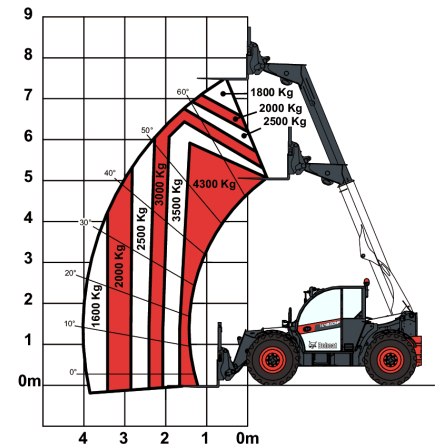

Aandrijving

Transmissie	Hydrostatisch met elektronische regeling
Hoofdaandrijving	Hydrostatische motor + 2 versnellingen

Motor

Merk / Model	Bobcat D34
Brandstof	Diesel
Koeling	Koelvlloeistof
Nominaal vermogen (ISO 14396)	130.0 HP
Nominaal vermogen (ISO 14396)	97.0 kW
Maximaal koppel bij 1400 tpm	500.0 Nm
Aantal cilinders	4
Cilinderinhoud	3.40 L

Hydraulisch systeem

Pomptype	LS-zuigerpomp met elektrische verdringingsbegrenzer
Pompvermogen	190.00 L/min
Drukinstelling ontlastingsklep	255.00 bar

Draaitijd

Heftijd - geen belading	6.5 s
Daaltijd - geen belading	5.0 s
Arm inschuiven tijd bij max. bereik - geen belading	5.0 s
Arm inschuiven tijd bij max. hoogte - geen belading	5.0 s
Arm uitschuiven tijd bij max. bereik - geen belading	4.5 s
Arm uitschuiven tijd bij max. hoogte - geen belading	4.3 s

Remmen

Op de motor remmen	Hydrostatisch
Parkeer- en noodrem	Passieve rem

Inhoud vloeistoffen

Brandstoftank	138.00 L
Hydraulisch reservoir	59.00 L

Milieuvriendelijk karakter

Geluidsniveau bestuurder (LpA) (EN 12053)	73 dB(A)
Geluidsvermogeniveau (LWA)	107 dB(A)
Lichaamstrillingen (EN 13059)	1.10 ms⁻²

Beladingstabellen

Met vorken op banden van 24 inch

Opties

Airconditioning	Manitou wagen met handmatige hulpstukvergrendeling
Giekaanslag	Basisoptie banden - set van 4 x 400/80-24"
Aangepaste kleur	Blauwe lichten voor kippenstallen
Brandblusser	Giekophanging
Vooruit/achteruitregelaar op stuurhendel (niet langer op joystick)	Dunlop-banden - set van 4 x 405/70-20" SPT9 MPT (SEMI-INDUSTRIEEL)
Vergrendelbare brandstofop	Dunlop-banden - set van 4 x 405/70-24" SPT9 MPT (SEMI-INDUSTRIEEL)
Vorbereiding voor de radio en luidspreker	Vooruit/achteruit-bediening op joystick en stuurwiel
PVC documentenhouder	Trekhaak voor Ventilatorinverter met handmatige en automatische modi
Trekhaak met schamierpen (inclusief elektrische stekker achter)	Hulpleiding achter
Beschermgrille voor voorruit (voor en dak)	Roterende trekhaak met hoogte-afstelling (automatische vergrendeling/Duitse stijl) (inclusief elektrische stekker achter)
Platte achterspiegel	Roterende trekhaak met hoogte-afstelling (handmatige vergrendeling) (inclusief elektrische stekker achter)
Dakruitenswisser	Remklep aanhanger (niet verkrijgbaar voor Duitsland en Italië)
Antiverblindingscherm	Transmissie 40km/u (maximumsnelheid met 24" banden)
Steu voor kentekenplaat voertuig	Michelin-banden - set van 4 x 460/70R24" XMCL (AGRICULTURAL)
Wielkeg	Michelin-banden - set van 4 x 500/70R24" XMCL (AGRICULTURAL)
Werklichten op giek	XMCL (AGRICULTURAL) (behalve buitenland - containerverzending)
Basistrekhaak	Nokian-recyclebanden - set van 4 x 480/65R24" TRI STEEL (RECYCLING)
Stoel met luchtvering en hoog comfort	Armsteun
Sleutelvrije start (start/stop met toetsenbord)	Giekbedrading en elektrische koppelingen
Michelin banden - set van 4 x 400/80-24" 162A8 IND TL POWER CL	Gereedschapskist
Quicktach-wagen met hydraulische aanbouwdeelvergrendeling (kabelboom van de giek verplicht)	Hydraulische pick-up trekhaak (inclusief elektrische stekker achter) (platte achteruitkijkspiegel verplicht)
Roterende trekhaak (inclusief elektrische stekker achter)	
Standaard motorontsteking (met sleutel) met extra toetsenbordbeveiliging	
Manitou-wagen met hydraulische aanbouwdeelvergrendeling (kabelboom van de giek verplicht)